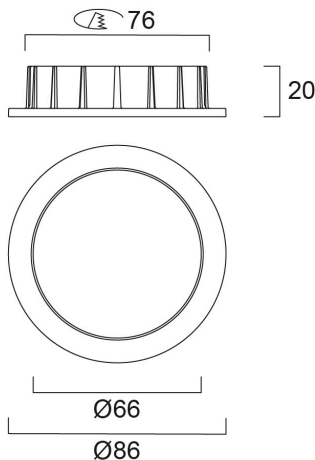

Solstice 68/76 Adapting Ring WHITE

Artikelnummer 2060864

Concord

Technische Werte

Größe (mm)

Photometrie

Allgemeine Daten

Produktname	Solstice 68/76 Adapting Ring WHITE
Technologie	Non - Electrical Device
Gehäuse	Aluminium
Allgemeine Anwendungsbereiche	Hospitality, Retail
ETIM Klasse	EC002557
E-Nummer FI	4170915
Garantie	5 Jahre

Elektrische Daten

Notbeleuchtungstyp

Physikalische Daten

Gehäusefarbe	RAL 9016 - Traffic white / Bezel
Nominale Produkthöhe (mm)	20
Nominaler Produktdurchmesser (mm)	86
Gewicht (kg)	0.024

Solstice 68/76 Adapting Ring WHITE

Artikelnummer 2060864

Concord

Packaging

EAN Code	5025768608645
Einzelverpackung Länge (cm)	11.5
Einzelverpackung Breite (cm)	17.5
Einzelverpackung Tiefe (cm)	3.0
DUN 14 (außen)	15025768608642
Anzahl an Einheiten je Außenverpackung	5
Außenverpackung Länge (cm)	18.0
Außenverpackung Breite (cm)	18.0
Außenverpackung Tiefe (cm)	16.0