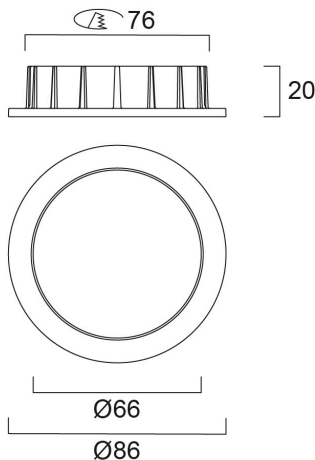

Solstice 68/76 Adapting Ring BLACK

Artikelnummer 2060865

Concord

Technische Werte

Größe (mm)

Photometrie

Allgemeine Daten

Produktname	Solstice 68/76 Adapting Ring BLACK
Technologie	Non - Electrical Device
Gehäuse	Aluminium
Allgemeine Anwendungsbereiche	Hospitality, Retail
ETIM Klasse	EC002557
E-Nummer FI	4170916
Garantie	5 Jahre

Elektrische Daten

Notbeleuchtungstyp

Physikalische Daten

Gehäusefarbe	RAL 9005 - Jet black
Nominale Produkthöhe (mm)	20
Nominaler Produktdurchmesser (mm)	86
Gewicht (kg)	0.024

Solstice 68/76 Adapting Ring BLACK

Artikelnummer 2060865

Concord

Packaging

EAN Code	5025768608652
Einzelverpackung Länge (cm)	11.5
Einzelverpackung Breite (cm)	17.5
Einzelverpackung Tiefe (cm)	3.0
DUN 14 (außen)	15025768608659
Anzahl an Einheiten je Außenverpackung	5
Außenverpackung Länge (cm)	18.0
Außenverpackung Breite (cm)	18.0
Außenverpackung Tiefe (cm)	16.0