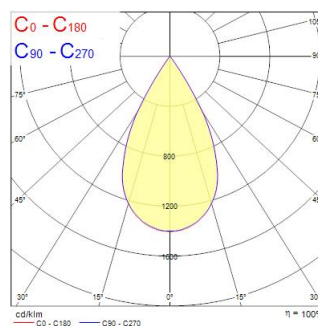

Technische Werte

Größe (mm)

Photometrie

Distance [m]	Cone diameter [m]	Beam diameter [m]	Illuminance [lx]
0.5	0.52 0.53	0.57 0.58	2571 2396
1.0	1.05 1.06	1.14 1.16	643 599
1.5	1.57 1.58	1.71 1.74	282 261
2.0	2.09 2.10	2.28 2.32	156 145
2.5	2.61 2.63	2.85 2.91	83 77
3.0	3.14 3.15	3.41 3.48	43 40

Distance [m] Cone diameter [m] Illuminance [lx]
 — C0 - C180 (Half beam angle: 55.4°)
 — C90 - C270 (Half beam angle: 55.2°)

Concord Beacon 3000k SM Wide Dali Black

Artikelnummer 2062557

Concord

Allgemeine Daten

Optische Daten

Leuchtenlichtstrom (lm)	1525
Systemeffizienz (lm/W)	85
Leuchtenbetriebswirkungsgrad (%)	100
Farbtemperatur (K)	3000
Lichtfarbe	Warm White
Farbwiedergabeindex (Ra)	97
Farbkonsistenz (SDCM)	SDCM2
Lichtintensität (cd)	1525
Ausstrahlungswinkel (°)	55
Distributionstyp	Symmetric
Photobiological Risk Group	RG1