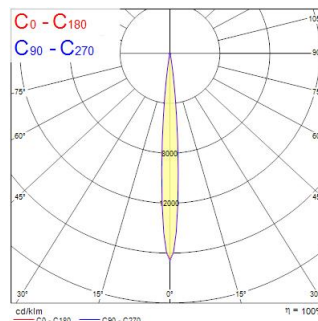

## Technische Werte

### Größe (mm)

### Photometrie

Distance [m]	Cone diameter [m]	Beam diameter [m]	Beam diameter [m]	Illuminance [lx]
0.5	0.08 0.08	0.07	0.07	3936 1723 1652
1.0	0.15 0.16	0.07	0.07	836 438 408
1.5	0.22 0.24	0.07	0.07	373 194 189
2.0	0.31 0.31	0.07	0.07	210 107 101
2.5	0.38 0.39	0.07	0.07	144 80 77
3.0	0.46 0.47	0.07	0.07	93 49 47