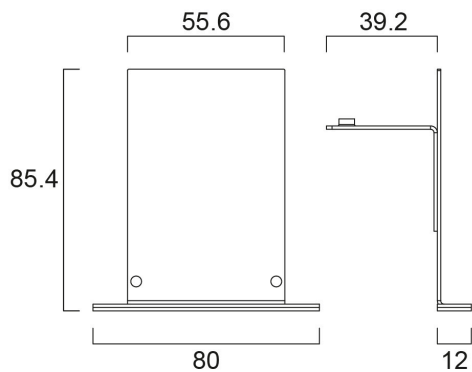

CONTINUUM PLUS TRIM END CAP W

Artikelnummer 2064594

Concord

CONTINUUM PLUS TRIM END CAP W Trim end cap for Continuum Plus continuous recessed versions, white (RAL9016) finishing, 1pce per pack.

Technische Werte

Größe (mm)

Photometrie

Allgemeine Daten

Produktname	CONTINUUM PLUS TRIM END CAP W
Technologie	Non - Electrical Device
Type of accessory	End cap
Gehäuse	Aluminium
Allgemeine Anwendungsbereiche	Office, Education
ETIM Klasse	EC002557
Garantie	5 Jahre

Elektrische Daten

Notbeleuchtungstyp

Physikalische Daten

Gehäusefarbe	RAL 9016 - Traffic white / Bezel
Gewicht (kg)	0.1

CONTINUUM PLUS TRIM END CAP W

Artikelnummer 2064594

Concord

Packaging

EAN Code	5025768645947
Einzelverpackung Länge (cm)	250.0
Einzelverpackung Breite (cm)	250.0
Einzelverpackung Tiefe (cm)	100.0
DUN 14 (außen)	05025768645947
Anzahl an Einheiten je Außenverpackung	1
Außenverpackung Länge (cm)	250.0
Außenverpackung Breite (cm)	250.0
Außenverpackung Tiefe (cm)	100.0