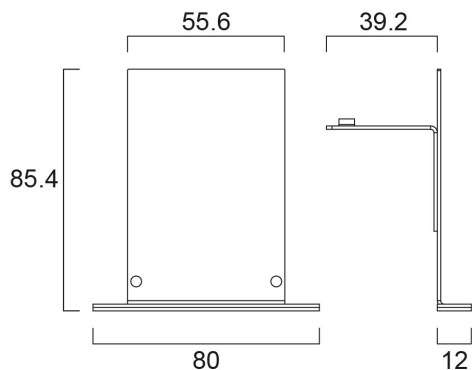

# CONTINUUM PLUS TRIM END CAP B

Artikelnummer 2064595

Concord

CONTINUUM PLUS TRIM END CAP B Trim end cap for Continuum Plus continuous recessed versions, black (RAL9005) finishing, 1pce per pack.

## Technische Werte

### Größe (mm)

## Packaging

EAN Code	5025768645954
Einzelverpackung Länge (cm)	250.0
Einzelverpackung Breite (cm)	250.0
Einzelverpackung Tiefe (cm)	100.0
DUN 14 (außen)	05025768645954
Anzahl an Einheiten je Außenverpackung	1
Außenverpackung Länge (cm)	250.0
Außenverpackung Breite (cm)	250.0
Außenverpackung Tiefe (cm)	100.0