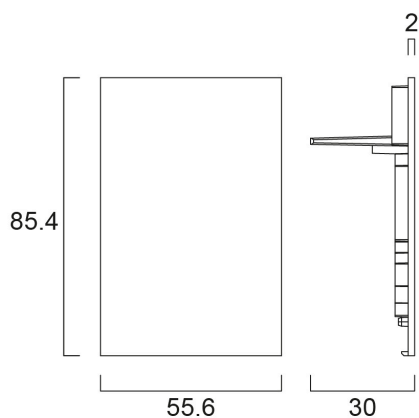

## Technische Werte

### Größe (mm)

### Physikalische Daten

Gehäusefarbe	RAL 9016 - Traffic white / Bezel
Gewicht (kg)	0.1

## Packaging

EAN Code	5025768646036
Einzelverpackung Länge (cm)	250.0
Einzelverpackung Breite (cm)	250.0
Einzelverpackung Tiefe (cm)	100.0
DUN 14 (außen)	05025768646036
Anzahl an Einheiten je Außenverpackung	1
Außenverpackung Länge (cm)	250.0
Außenverpackung Breite (cm)	250.0
Außenverpackung Tiefe (cm)	100.0