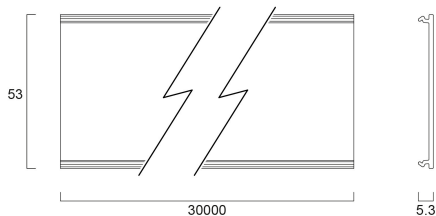

CONTINUUM PLUS ROLLED DIFFUSER 10M OPAL

Artikelnummer 2064605

Concord

CONTINUUM PLUS ROLLED DIFFUSER 10M OPAL 10m rolled diffuser, compatible with Continuum Plus UGR<19 versions.

Technische Werte

Größe (mm)

Physikalische Daten

Gehäusefarbe	Transparent
Diffusor	Opal
Gewicht (kg)	5.0

Elektrische Daten

Notbeleuchtungstyp

CONTINUUM PLUS ROLLED DIFFUSER 10M OPAL

Artikelnummer 2064605

Concord

Packaging

EAN Code	5025768646050
Einzelverpackung Länge (cm)	70.5
Einzelverpackung Breite (cm)	61.8
Einzelverpackung Tiefe (cm)	10.8
DUN 14 (außen)	05025768646050
Anzahl an Einheiten je Außenverpackung	1
Außenverpackung Länge (cm)	70.5
Außenverpackung Breite (cm)	61.8
Außenverpackung Tiefe (cm)	10.8

Safety data

Glühdrahttest (°C)	650
--------------------	-----