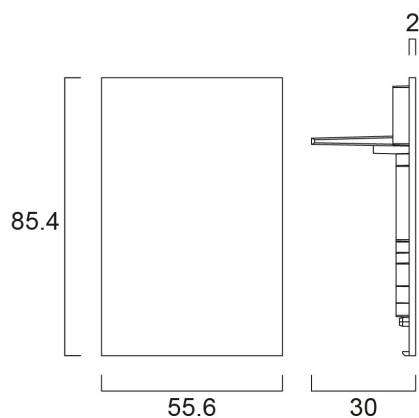

# CONTINUUM PLUS END CAP B

Artikelnummer 2064606

Concord

CONTINUUM PLUS END CAP B Trimless end cap for Continuum Plus, black (RAL9005) finishing, 1pce per pack.

## Technische Werte

### Größe (mm)

## Packaging

EAN Code	5025768646067
Einzelverpackung Länge (cm)	250.0
Einzelverpackung Breite (cm)	250.0
Einzelverpackung Tiefe (cm)	100.0
DUN 14 (außen)	05025768646067
Anzahl an Einheiten je Außenverpackung	1
Außenverpackung Länge (cm)	250.0
Außenverpackung Breite (cm)	250.0
Außenverpackung Tiefe (cm)	100.0