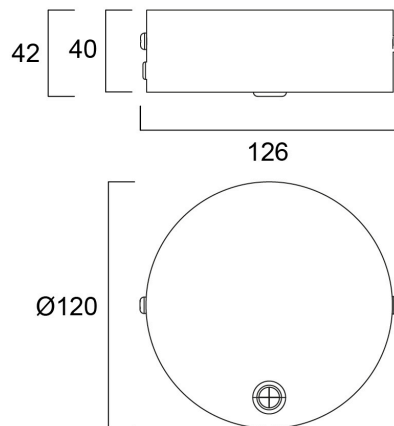

CONTINUUM PLUS CEILING ROSE W

Artikelnummer 2064663

Concord

Ceiling rose incl 3m 6-core power cable for Continuum Plus luminaires. RAL9003 (white) finishing.

Technische Werte

Größe (mm)

Photometrie

CONTINUUM PLUS CEILING ROSE W

Artikelnummer 2064663

Concord

Allgemeine Daten

Produktname	CONTINUUM PLUS CEILING ROSE W
Technologie	Non - Electrical Device
Type of accessory	Ceiling cup
Gehäuse	Steel
Montage	Suspended
Integrierter Präsenzmelder	NONE
Allgemeine Anwendungsbereiche	Office, Education
Umgebungstemperaturbereich	5°C...+50°C
ETIM Klasse	EC002557
Garantie	5 Jahre

Optische Daten

Farbkonsistenz (SDCM)	N/A
Photobiological Risk Group	Not applicable

Elektrische Daten

Notbeleuchtungstyp	
Elektrische Schutzklasse	Class III

Physikalische Daten

Gehäusefarbe	RAL 9003 - Signal white
IP Schutzart	OTHER
IK Schutzart	IK03
Diffusor	Other
Nominaler Produktdurchmesser (mm)	120
Gewicht (kg)	0.4

Packaging

EAN Code	5025768646630
Einzelverpackung Länge (cm)	13.9
Einzelverpackung Breite (cm)	12.3
Einzelverpackung Tiefe (cm)	11.8
DUN 14 (außen)	15025768646637
Anzahl an Einheiten je Außenverpackung	20
Außenverpackung Länge (cm)	64.3
Außenverpackung Breite (cm)	29.7
Außenverpackung Tiefe (cm)	19.4