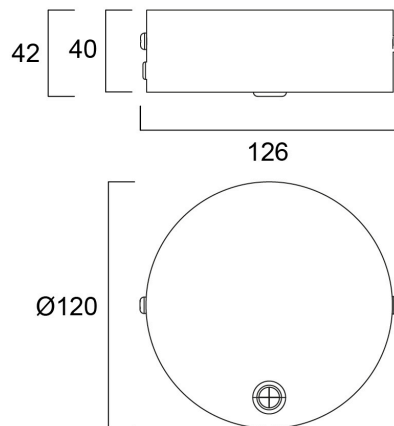

CONTINUUM PLUS CEILING ROSE B

Artikelnummer 2064664

Concord

Ceiling rose incl 3m 6-core power cable for Continuum Plus luminaires. RAL9011 (black) finishing.

Technische Werte

Größe (mm)

Photometrie

CONTINUUM PLUS CEILING ROSE B

Optische Daten

Farbkonsistenz (SDCM)	N/A
Photobiological Risk Group	Not applicable

Elektrische Daten

Notbeleuchtungstyp	
Elektrische Schutzklasse	Class III

Physikalische Daten

Gehäusefarbe	RAL 9011 - Graphite black
IP Schutzart	OTHER
IK Schutzart	IK03
Diffusor	Other
Nominaler Produktdurchmesser (mm)	120
Gewicht (kg)	0.4

Packaging

EAN Code	5025768646647
Einzelverpackung Länge (cm)	13.9
Einzelverpackung Breite (cm)	12.3
Einzelverpackung Tiefe (cm)	11.8
DUN 14 (außen)	15025768646644
Anzahl an Einheiten je Außenverpackung	20
Außenverpackung Länge (cm)	64.3
Außenverpackung Breite (cm)	29.7
Außenverpackung Tiefe (cm)	19.4