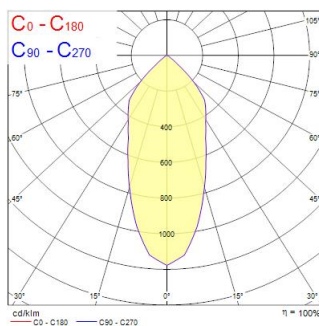

Technische Werte

Größe (mm)

Photometrie

Distance [m]	Cone diameter [m]	E(0°)	E(C0°)	E(C270°)	Illuminance [lx]
0.5	0.40	5171	5171	219°	12116
1.0	0.80	5171	5171	219°	3029
1.5	1.21	5171	5171	219°	1348
2.0	1.61	5171	5171	219°	787
2.5	2.01	5171	5171	219°	488
3.0	2.41	5171	5171	219°	307

Distance [m] Cone diameter [m] Illuminance [lx]
 C0 - C180 (Half beam angle: 43.8°)

EXPOSPOT 90 ADJUSTABLE HE RA90 3000K MB WHITE

Artikelnummer 2070036

Concord

Allgemeine Daten

Produktname	EXPOSPOT 90 ADJUSTABLE HE RA90 3000K MB WHITE
Technologie	LED
Sockel	N/A
Gehäuse	Aluminium
Montage	Ceiling recessed mounting
Leuchtenklassifizierung	Enclosed
Allgemeine Anwendungsbereiche	Hospitality, Museums & Galleries, Retail
Betriebstemperatur (°C)	25
ETIM Klasse	EC001744
Garantie	5 Jahre

Optische Daten

Leuchtenlichtstrom (lm)	2573
Systemeffizienz (lm/W)	92
Leuchtenbetriebswirkungsgrad (%)	100
Farbtemperatur (K)	3000
Lichtfarbe	Warm White
Farbwiedergabeindex (Ra)	90
Farbkonsistenz (SDCM)	SDCM3
Ausstrahlungswinkel (°)	44
Photobiological Risk Group	RG1