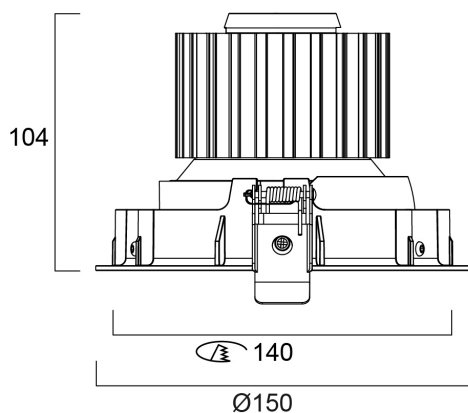

EXPOSPOT 90 ADJUSTABLE HE RA90 3000K MB WHITE

Artikelnummer 2070036

Concord

Integrated LED adjustable accent downlight, single head, ideal for retail and display applications, die-cast aluminium body, passive cooling, beam angle: 44°, optics: aluminium reflector and lens combination, colour temperature: 3000K warm white, total system power: 28W, total fixture output: 2573lm, 92lm/W, LOR: 100%, colour rendering: Ra 90 typical, LED Chromacity: 3 step MacAdam ellipse, IR/UV free light source without heat radiation, operating voltage: 220-240V / 50-60Hz, electronic driver, non-dimmable, electrical protection: CLASS II, ingress protection rating: IP20, suitable for internal environment only, ceiling cut-out: 140mm, dimensions: 150x104mm, weight: 0.77kg.

Technische Werte

Größe (mm)

Photometrie

Distance [m]	Cone diameter [m]	E(0°)	E(C0°)	E(C270°)	Illuminance [lx]
0.5	0.40	5171	5171	219°	12116
1.0	0.80	5171	5171	219°	3029
1.5	1.21	5171	5171	219°	1348
2.0	1.61	5171	5171	219°	787
2.5	2.01	5171	5171	219°	488
3.0	2.41	5171	5171	219°	307

Distance [m] Cone diameter [m] Illuminance [lx]
 C0 - C180 (Half beam angle: 43.8°)

EXPOSPOT 90 ADJUSTABLE HE RA90 3000K MB WHITE

Artikelnummer 2070036

Concord

Allgemeine Daten

Produktname	EXPOSPOT 90 ADJUSTABLE HE RA90 3000K MB WHITE
Technologie	LED
Sockel	N/A
Gehäuse	Aluminium
Montage	Ceiling recessed mounting
Leuchtenklassifizierung	Enclosed
Allgemeine Anwendungsbereiche	Hospitality, Museums & Galleries, Retail
Betriebstemperatur (°C)	25
ETIM Klasse	EC001744
Garantie	5 Jahre

Packaging

EAN Code	5025768700363
Einzelverpackung Länge (cm)	18.0
Einzelverpackung Breite (cm)	18.0
Einzelverpackung Tiefe (cm)	16.0
DUN 14 (außen)	05025768700363
Anzahl an Einheiten je Außenverpackung	1
Außenverpackung Länge (cm)	18.0
Außenverpackung Breite (cm)	18.0
Außenverpackung Tiefe (cm)	16.0