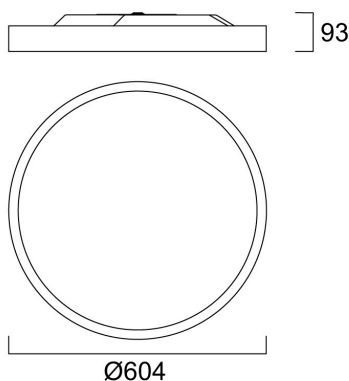

Colossal 600mm 940 Prism Dir White DALI EM

Artikelnummer 2071194

Concord

600mm diameter circular architectural luminaire, can be surface mounted or suspended. Powder coated aluminium housing (RAL9016) with PMMA prismatic diffuser. Direct light distribution, 3400lm luminous flux, 32.1W system power, 106lm/W luminaire efficacy. DALI dimmable. 3 hours integrated emergency. Colour rendering index Ra >90, 4000K Neutral White LED, chromaticity tolerance of 3-step MacAdam ellipse. IP40, IK03. 350mA drive current. UGR≤19. Electrical protection Class1, 220-240V. Reported lifetime 66k hours L90B10.

Technische Werte

Größe (mm)

Photometrie

Distance [m]	Cone diameter [m]	Beam diameter [m]	Illuminance [lx]
0.5	1.04	Ø107	5375
1.0	2.09	Ø214	1344
1.5	3.13	Ø321	700
2.0	4.17	Ø428	390
2.5	5.21	Ø535	250
3.0	6.26	Ø642	177

Distance [m] Cone diameter [m] Illuminance [lx]
C0 - C180 (Half beam angle: 92.4°)

Colossal 600mm 940 Prism Dir White DALI EM

Artikelnummer 2071194

Concord

Allgemeine Daten

Produktname	Colossal 600mm 940 Prism Dir White DALI EM
Technologie	LED
Sockel	N/A
Gehäuse	Aluminium
Montage	Ceiling surface mounting, Suspended
Integrierter Präsenzmelder	NONE
Allgemeine Anwendungsbereiche	Hospitality, Office
Umgebungstemperaturbereich	10°C...+25°C
Virtual assistant compatibility	N/A
ETIM Klasse	EC002892
Garantie	5 Jahre

Colossal 600mm 940 Prism Dir White DALI EM

Artikelnummer 2071194

Concord

Lifetime data

Lebensdauer - L70B50	170000
Lebensdauer - L80B20	145000
Lebensdauer - L90B10	66000

Physikalische Daten

Gehäusefarbe	RAL 9016 - Traffic white / Bezel
IP Schutzart	IP40/20
IK Schutzart	IK07
Diffusor	Prismatic
Diffusormaterial	PMMA Acrylic
Nominale Produkthöhe (mm)	93
Nominaler Produktdurchmesser (mm)	604
Gewicht (kg)	9.3