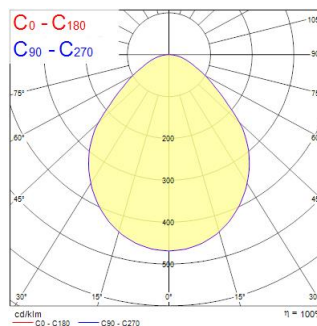

Colossal 900mm 940 Prism Dir White DALI EM

Artikelnummer 2071254

Concord

900mm diameter circular architectural luminaire, can be surface mounted or suspended. Powder coated aluminium housing (RAL9016) with PMMA prismatic diffuser. Direct light distribution, 6955lm luminous flux, 60W system power, 116lm/W luminaire efficacy. DALI dimmable. 3 hours integrated emergency. Colour rendering index Ra >90, 4000K Neutral White LED, chromaticity tolerance of 3-step MacAdam ellipse. IP40/IP20, IK03. 350mA drive current. UGR≤19. Electrical protection Class1, 220-240V. Reported lifetime 66k hours L90B10.

Technische Werte

Größe (mm)

Photometrie

0,5	1,04	E(0°)	E(C0)	1302	2107
1,0	2,09	E(0°)	E(C0)	321	543
1,5	3,13	E(0°)	E(C0)	148	241
2,0	4,17	E(0°)	E(C0)	81	130
2,5	5,21	E(0°)	E(C0)	52	87
3,0	6,26	E(0°)	E(C0)	36	61

Distance [m] Cone diameter [m] Illuminance [lx]

— C0 - C180 (Half beam angle: 90.4°)

Colossal 900mm 940 Prism Dir White DALI EM

Artikelnummer 2071254

Concord

Allgemeine Daten

Produktname	Colossal 900mm 940 Prism Dir White DALI EM
Technologie	LED
Sockel	N/A
Gehäuse	Aluminium
Montage	Ceiling surface mounting
Integrierter Präsenzmelder	NONE
Allgemeine Anwendungsbereiche	Hospitality, Office
Umgebungstemperaturbereich	5°C...+25°C
Virtual assistant compatibility	N/A
ETIM Klasse	EC002892
Garantie	5 Jahre

Optische Daten

Leuchtenlichtstrom (lm)	6955
Systemeffizienz (lm/W)	117
Farbtemperatur (K)	4000
Farbcode	940
Lichtfarbe	Neutral White
Farbwiedergabeindex (Ra)	90
Farbkonsistenz (SDCM)	SDCM3
Distributionstyp	Symmetric
Blendungsbegrenzung	< 18
Photobiological Risk Group	RG0