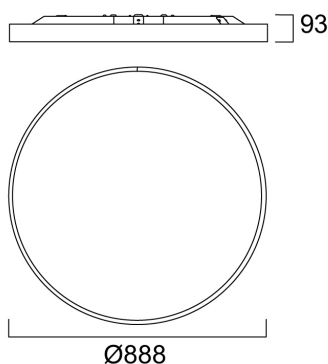

Colossal 900mm 940 Prism Dir White DALI EM

Artikelnummer 2071254

Concord

900mm diameter circular architectural luminaire, can be surface mounted or suspended. Powder coated aluminium housing (RAL9016) with PMMA prismatic diffuser. Direct light distribution, 6955lm luminous flux, 60W system power, 116lm/W luminaire efficacy. DALI dimmable. 3 hours integrated emergency. Colour rendering index Ra >90, 4000K Neutral White LED, chromaticity tolerance of 3-step MacAdam ellipse. IP40/IP20, IK03. 350mA drive current. UGR≤19. Electrical protection Class1, 220-240V. Reported lifetime 66k hours L90B10.

Technische Werte

Größe (mm)

Photometrie

0,5	1,04	E(0°)	E(C0)	1302	2107
1,0	2,09	E(0°)	E(C0)	321	543
1,5	3,13	E(0°)	E(C0)	148	241
2,0	4,17	E(0°)	E(C0)	81	130
2,5	5,21	E(0°)	E(C0)	52	87
3,0	6,26	E(0°)	E(C0)	36	61

Distance [m] Cone diameter [m] Illuminance [lx]

— C0 - C180 (Half beam angle: 90.4°)

Colossal 900mm 940 Prism Dir White DALI EM

Artikelnummer 2071254

Concord

Allgemeine Daten

Produktname	Colossal 900mm 940 Prism Dir White DALI EM
Technologie	LED
Sockel	N/A
Gehäuse	Aluminium
Montage	Ceiling surface mounting
Integrierter Präsenzmelder	NONE
Allgemeine Anwendungsbereiche	Hospitality, Office
Umgebungstemperaturbereich	5°C...+25°C
Virtual assistant compatibility	N/A
ETIM Klasse	EC002892
Garantie	5 Jahre

Colossal 900mm 940 Prism Dir White DALI EM

Artikelnummer 2071254

Concord

Connectable conductor cross section - Min (mm ²)	1.5
Connectable conductor cross section - Max (mm ²)	2.5
Lifetime data	
Lebensdauer - L70B50	170000
Lebensdauer - L80B20	145000
Lebensdauer - L90B10	66000
Physikalische Daten	
Gehäusefarbe	RAL 9016 - Traffic white / Bezel
IP Schutzart	IP40/20
IK Schutzart	IK07
Diffusor	Prismatic
Diffusormaterial	PMMA Acrylic
Nominale Produkthöhe (mm)	93
Nominaler Produktdurchmesser (mm)	888
Gewicht (kg)	17.0