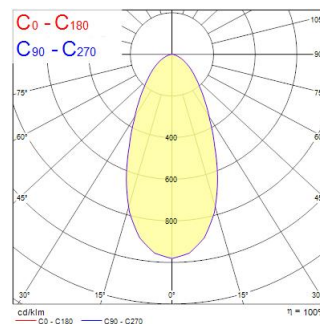

Technische Werte

Größe (mm)

Photometrie

Distance [m]	Cone diameter [m]	Beam diameter [m]	Illuminance [lx]
0.5	0.46	0.27	1440
1.0	0.92	0.54	360
1.5	1.39	0.81	160
2.0	1.85	1.08	90
2.5	2.31	1.35	58
3.0	2.77	1.62	40

Distance [m] Cone diameter [m] Illuminance [lx]
 — C0 - C180 (Half beam angle: 49.6°)

BEACON XXL MB DALI 3K L3 BLK

Artikelnummer 2093008

Concord

Allgemeine Daten

Produktname	BEACON XXL MB DALI 3K L3 BLK
Technologie	LED
Sockel	N/A
Gehäuse	Aluminium
Montage	Track mounting
Umgebung	Internal
Allgemeine Anwendungsbereiche	Retail
Betriebstemperatur (°C)	25
ETIM Klasse	EC001744
E-Nummer FI	4278683
Garantie	5 Jahre

Optische Daten

Leuchtenlichtstrom (lm)	3670
Systemeffizienz (lm/W)	76.46
Leuchtenbetriebswirkungsgrad (%)	100
Farbtemperatur (K)	3000
Lichtfarbe	Warm White
Farbwiedergabeindex (Ra)	93
Farbabweichung (SDCM)	3
Einstellbarer Farbwert	N
Ausstrahlungswinkel (°)	50
Photobiological Risk Group	RG1

Lifetime data

Lebensdauer - L70B50	100000
Lebensdauer - L80B20	100000
Lebensdauer - L90B10	55500

Physikalische Daten

Gehäusefarbe	Black
IP Schutzart	IP20
Diffusor	Diffuse
Reflektoroberfläche	Not Applicable
Länge (mm)	85
Breite (mm)	168
Nominale Produkthöhe (mm)	205
Gewicht (kg)	1.5