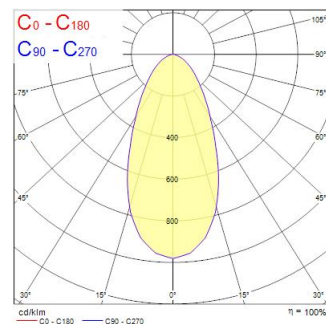

Technische Werte

Größe (mm)

Photometrie

Distance [m]	Cone diameter [m]	Beam diameter [m]	Illuminance [lx]
0.5	0.46	Ø171	14401
		Ø171	6387
1.0	0.92	Ø342	3600
		Ø342	1547
1.5	1.39	Ø513	1800
		Ø513	689
2.0	1.85	Ø684	900
		Ø684	327
2.5	2.31	Ø855	576
		Ø855	215
3.0	2.77	Ø1026	400
		Ø1026	150

Distance [m] Cone diameter [m] Illuminance [lx]
 — C0 - C180 (Half beam angle: 49.6°)

BEACON XXL MB DALI 3K L3 WHT

Artikelnummer 2093009

Concord

Allgemeine Daten

Produktname	BEACON XXL MB DALI 3K L3 WHT
Technologie	LED
Sockel	N/A
Gehäuse	Aluminium
Montage	Track mounting
Umgebung	Internal
Allgemeine Anwendungsbereiche	Retail
Betriebstemperatur (°C)	25
ETIM Klasse	EC001744
E-Nummer SE	7401082
Garantie	5 Jahre

Optische Daten

Leuchtenlichtstrom (lm)	3670
Systemeffizienz (lm/W)	76.46
Leuchtenbetriebswirkungsgrad (%)	100
Farbtemperatur (K)	3000
Lichtfarbe	Warm White
Farbwiedergabeindex (Ra)	93
Farbabweichung (SDCM)	3
Einstellbarer Farbwert	N
Ausstrahlungswinkel (°)	50
Photobiological Risk Group	RG1

Lifetime data

Lebensdauer - L70B50	100000
Lebensdauer - L80B20	100000
Lebensdauer - L90B10	55500

Physikalische Daten

Gehäusefarbe	White
IP Schutzart	IP20
Diffusor	Diffuse
Reflektoroberfläche	Not Applicable
Länge (mm)	85
Breite (mm)	168
Nominale Produkthöhe (mm)	205
Gewicht (kg)	1.5