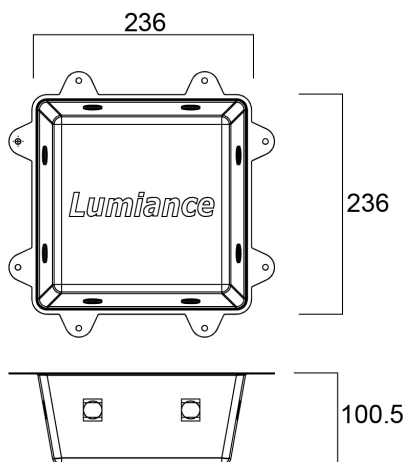

Recess Box Extra Small 220X220X100MM

Artikelnummer 3007935

SYLVANIA

PROTM

CE UK
CA

Insulation recess box extra small 220X220X100 protect transformers, fixtures and building parts against overheating. The boxes are made of flame retardant red polypropylene. They are suitable for mounting on normally flammable materials such as wood. Other fixtures can also be used in combination with these boxes, provided that the minimum recess dimensions and maximum Wattages specified for those fixtures in insulated ceilings are respected.

Technische Werte

Größe (mm)

Photometrie

Recess Box Extra Small 220X220X100MM

Artikelnummer 3007935

SYLVANIA

Allgemeine Daten

Produktname	Recess Box Extra Small 220X220X100MM
Technologie	Non - Electrical Device
Art des Zubehörs	Mounting
Umgebung	Indoor
Allgemeine Anwendungsbereiche	Hospitality, Logistics & Industry, Residential & Consumer
ETIM Klasse	EC002472
E-Nummer FI	4271084
E-Nummer SE	7472697
Garantie	5 Jahre

Optische Daten

Einstellbarer Farbwert	N
------------------------	---

Elektrische Daten

Notbeleuchtungstyp	
--------------------	--

Physikalische Daten

Gehäusefarbe	Red
Gewicht (kg)	0.205

Packaging

EAN Code	8711971079354
Einzelverpackung Länge (cm)	22.0
Einzelverpackung Breite (cm)	22.0
Einzelverpackung Tiefe (cm)	10.0
DUN 14 (außen)	18711971079351
Anzahl an Einheiten je Außenverpackung	10
Außenverpackung Länge (cm)	22.0
Außenverpackung Breite (cm)	22.0
Außenverpackung Tiefe (cm)	10.0