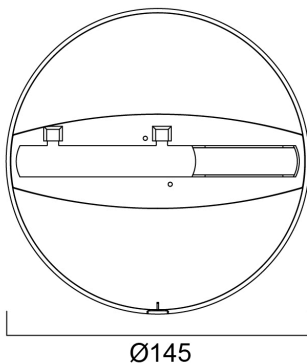

MONOPOINT L3 WHITE

Artikelnummer 3020010

Concord

Monopoint accessory, white, for surface mounting spotlights, ideal for retail, display, museum and gallery applications, suitable for use with all Concord/Lumiance spotlights with L3 track adaptor. Doesn't work with DALI.

Technische Werte

Größe (mm)

Photometrie

MONOPOINT L3 WHITE

Artikelnummer 3020010

Concord

Allgemeine Daten

Produktname	MONOPOINT L3 WHITE
Technologie	Non - Electrical Device
Art des Zubehörs	Mounting
Montage	Ceiling surface mounting
Umgebung	Internal
Allgemeine Anwendungsbereiche	Museums & Galleries, Retail
ETIM Klasse	EC002556
E-Nummer SE	7437193
E-Nummer NO	3205320
Garantie	5 Jahre

Optische Daten

Einstellbarer Farbwert	N
------------------------	---

Physikalische Daten

IP Schutzart	IP20
IK Schutzart	IK02
Gewicht (kg)	0.15

Packaging

EAN Code	8711971200109
Einzelverpackung Länge (cm)	15.0
Einzelverpackung Breite (cm)	15.0
Einzelverpackung Tiefe (cm)	4.0
Anzahl an Einheiten je Außenverpackung	10
Außenverpackung Länge (cm)	26.0
Außenverpackung Breite (cm)	33.0
Außenverpackung Tiefe (cm)	16.0