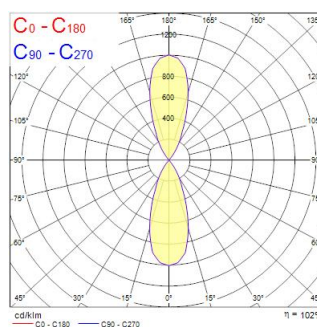

Technische Werte

Größe (mm)

Photometrie

Distance [m]	Cone diameter [m]	E(0°) [lx]	E(C0) [lx]	E(C90) [lx]
0.5	0.36	1333	193°	848
1.0	0.72	328	193°	136
1.5	1.08	146	193°	64
2.0	1.44	81	193°	36
2.5	1.80	50	193°	23
3.0	2.16	36	193°	16

Distance [m] Cone diameter [m] Illuminance [lx]
 C0 - C180 (Half beam angle: 39.6°)

Inverto Dir/Ind NW Eb Rust

Artikelnummer 3070040

SYLVANIA

Allgemeine Daten

Produktname	Inverto Dir/Ind NW Eb Rust
Technologie	LED
Sockel	N/A
Gehäuse	Aluminium
Montage	Wall surface mounted
Umgebung	Internal/External
Allgemeine Anwendungsbereiche	Hospitality
Umgebungstemperaturbereich	-25°C...+25°C
Betriebstemperatur (°C)	25
ETIM Klasse	EC002892
Garantie	5 Jahre

Optische Daten

Leuchtenlichtstrom (lm)	3233
Systemeffizienz (lm/W)	107
Leuchtenbetriebswirkungsgrad (%)	100
Farbtemperatur (K)	4000
Lichtfarbe	Neutral White
Farbwiedergabeindex (Ra)	80
Farbabweichung (SDCM)	3
Einstellbarer Farbwert	N
Ausstrahlungswinkel (°)	40
Photobiological Risk Group	RG1

Lifetime data

Lebensdauer - L70B50	60000
Lebensdauer - L80B20	60000
Lebensdauer - L90B10	56100

Physikalische Daten

IP Schutzart	IP65
IK Schutzart	IK07
Diffusor	Transparent
Diffusormaterial	Glass
Länge (mm)	162
Breite (mm)	110
Nominale Produkthöhe (mm)	220
Gewicht (kg)	2.444