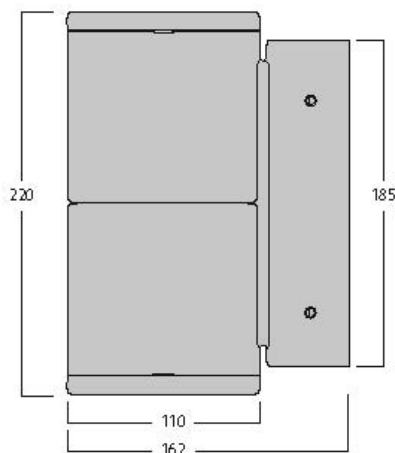

Inverto Dir/Ind NW Eb Rust

Artikelnummer 3070040

SYLVANIA

PROTM

Surface Wall mounted direct / indirect luminaire, wire to base with pluggable connection for easy installation, suitable for looping, Rust coloured aluminium housing, 3233lm (2 x 1616lm), 30W, 107lm/W,4000K, 350mA, CRI:80, 40° beam Angle, non-dimmable, IP65, IK07, lifespan: 60,000hrs (L80:B20), 23.00x32.2x11.5mm.

Technische Werte

Größe (mm)

Photometrie

Distance [m]	Cone diameter [m]	E(0°) [lx]	E(C0) [lx]	E(C90) [lx]
0.5	0.36	1333	193°	848
1.0	0.72	328	193°	136
1.5	1.08	146	193°	64
2.0	1.44	81	193°	36
2.5	1.80	50	193°	23
3.0	2.16	36	193°	16

Distance [m] Cone diameter [m] Illuminance [lx]
 C0 - C180 (Half beam angle: 39.6°)

Inverto Dir/Ind NW Eb Rust

Artikelnummer 3070040

SYLVANIA

Allgemeine Daten

Produktname	Inverto Dir/Ind NW Eb Rust
Technologie	LED
Sockel	N/A
Gehäuse	Aluminium
Montage	Wall surface mounted
Umgebung	Internal/External
Allgemeine Anwendungsbereiche	Hospitality
Umgebungstemperaturbereich	-25°C...+25°C
Betriebstemperatur (°C)	25
ETIM Klasse	EC002892
Garantie	5 Jahre

Lifetime data

Lebensdauer - L70B50	60000
Lebensdauer - L80B20	60000
Lebensdauer - L90B10	56100

Physikalische Daten

IP Schutzart	IP65
IK Schutzart	IK07
Diffusor	Transparent
Diffusormaterial	Glass
Länge (mm)	162
Breite (mm)	110
Nominale Produkthöhe (mm)	220
Gewicht (kg)	2.444