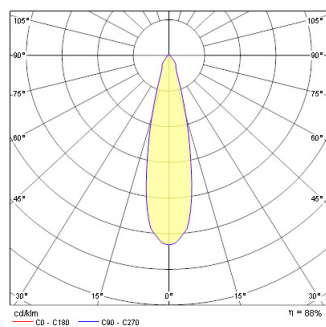

INSET TREND 75 SW IP44 INDOOR SI

Artikelnummer 3074062

Technische Werte

Photometrie

INSET TREND 75 SW IP44 INDOOR SI

Artikelnummer 3074062

Allgemeine Daten

Produktname	INSET TREND 75 SW IP44 INDOOR SI
Technologie	Halogen
Gehäuse	Aluminium
Montage	Ceiling recessed mounting
Umgebung	Interior
Allgemeine Anwendungsbereiche	Hospitality, Residential & Consumer
E-Nummer FI	4274910
E-Nummer SE	7461914
E-Nummer NO	3223408

Optische Daten

Farbtemperatur (K)	2700
Einstellbarer Farbwert	N
Ausstrahlungswinkel (°)	25
Distributionstyp	Adjustable, Direct

Elektrische Daten

Lampe enthalten	0021256
Leistungsaufnahme gesamt (W)	50
Elektrische Schutzklasse	Class II

Physikalische Daten

Gehäusefarbe	Silver
IP Schutzart	IP44
Max. Lampen Durchmesser (mm) - D	95
Gewicht (kg)	0.175
Recessed Depth (mm)	100

Packaging

EAN Code	8711971740629
Einzelverpackung Länge (cm)	13.0
Einzelverpackung Breite (cm)	10.0
Einzelverpackung Tiefe (cm)	8.0
Anzahl an Einheiten je Außenverpackung	1
Außenverpackung Länge (cm)	13.0
Außenverpackung Breite (cm)	10.0
Außenverpackung Tiefe (cm)	8.0