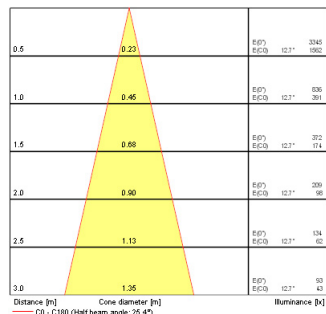

INSET TREND 75 SW IP44 INDOOR SI

Artikelnummer 3074062

Technische Werte

Photometrie

INSET TREND 75 SW IP44 INDOOR SI

Artikelnummer 3074062

Allgemeine Daten

Produktname	INSET TREND 75 SW IP44 INDOOR SI
Technologie	Halogen
Gehäuse	Aluminium
Montage	Ceiling recessed mounting
Umgebung	Interior
Allgemeine Anwendungsbereiche	Hospitality, Residential & Consumer
E-Nummer FI	4274910
E-Nummer SE	7461914
E-Nummer NO	3223408

Optische Daten

Farbtemperatur (K)	2700
Einstellbarer Farbwert	N
Ausstrahlungswinkel (°)	25
Distributionstyp	Adjustable, Direct

Elektrische Daten

Lampe enthalten	0021256
Leistungsaufnahme gesamt (W)	50
Elektrische Schutzklasse	Class II

Physikalische Daten

Gehäusefarbe	Silver
IP Schutzart	IP44
Max. Lampen Durchmesser (mm) - D	95
Gewicht (kg)	0.175
Recessed Depth (mm)	100

Packaging

EAN Code	8711971740629
Einzelverpackung Länge (cm)	13.0
Einzelverpackung Breite (cm)	10.0
Einzelverpackung Tiefe (cm)	8.0
Anzahl an Einheiten je Außenverpackung	1
Außenverpackung Länge (cm)	13.0
Außenverpackung Breite (cm)	10.0
Außenverpackung Tiefe (cm)	8.0