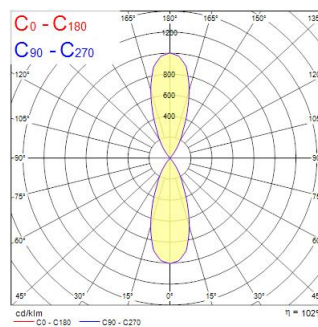

Technische Werte

Größe (mm)

Photometrie

Distance [m]	Cone diameter [m]	E10°	E10°	E10°
0.5	0.36	1259	19.8°	804
1.0	0.72	314	19.8°	105
1.5	1.08	139	19.8°	55
2.0	1.44	78	19.8°	33
2.5	1.80	50	19.8°	21
3.0	2.16	30	19.8°	14

Distance [m] Cone diameter [m] Illuminance [lx]
 C0 - C180 (Half beam angle: 39.6°)

Inverto Dir/Ind WW Eb White

Artikelnummer 3080098

SYLVANIA

Allgemeine Daten

Produktname	Inverto Dir/Ind WW Eb White
Technologie	LED
Sockel	N/A
Gehäuse	Aluminium
Montage	Wall surface mounted
Umgebung	Internal/External
Allgemeine Anwendungsbereiche	Hospitality
Umgebungstemperaturbereich	-25°C...+25°C
Betriebstemperatur (°C)	25
ETIM Klasse	EC002892
E-Nummer SE	7702868
Garantie	5 Jahre

Optische Daten

Leuchtenlichtstrom (lm)	3130
Systemeffizienz (lm/W)	104
Leuchtenbetriebswirkungsgrad (%)	100
Farbtemperatur (K)	3000
Lichtfarbe	Warm White
Farbwiedergabeindex (Ra)	80
Farbabweichung (SDCM)	3
Einstellbarer Farbwert	N
Ausstrahlungswinkel (°)	40
Photobiological Risk Group	RG1

Lifetime data

Lebensdauer - L70B50	60000
Lebensdauer - L80B20	60000
Lebensdauer - L90B10	56100

Physikalische Daten

Gehäusefarbe	RAL 9016 - Traffic white / Bezel
IP Schutzart	IP65
IK Schutzart	IK07
Diffusor	Transparent
Diffusormaterial	Glass
Länge (mm)	162
Breite (mm)	110
Nominale Produkthöhe (mm)	220
Gewicht (kg)	2.444