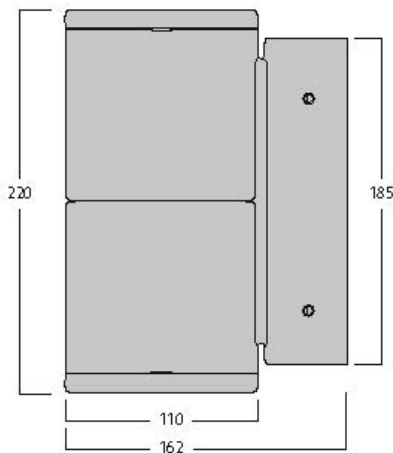

Inverto Dir/Ind WW Eb White

Artikelnummer 3080098

SYLVANIA

PROTM

Surface Wall mounted direct / indirect luminaire, wire to base with pluggable connection for easy installation, suitable for looping, white coloured aluminium housing, 3130lm (2 x 1565lm), 30W, 104lm/W,3000K, 350mA, CRI:80, 40° beam Angle, non-dimmable, IP65, IK07, lifespan: 60,000hrs (L80:B20), 23.00x32.2x11.5mm.

Technische Werte

Größe (mm)

Photometrie

Distance [m]	Cone diameter [m]	E10°	E10°	E10°
0.5	0.36	1259	19.8°	804
1.0	0.72	314	19.8°	105
1.5	1.08	139	19.8°	55
2.0	1.44	78	19.8°	33
2.5	1.80	50	19.8°	21
3.0	2.16	30	19.8°	14

Distance [m] Cone diameter [m] Illuminance [lx]
 C0 - C180 (Half beam angle: 39.6°)

Inverto Dir/Ind WW Eb White

Artikelnummer 3080098

SYLVANIA

Allgemeine Daten

Produktname	Inverto Dir/Ind WW Eb White
Technologie	LED
Sockel	N/A
Gehäuse	Aluminium
Montage	Wall surface mounted
Umgebung	Internal/External
Allgemeine Anwendungsbereiche	Hospitality
Umgebungstemperaturbereich	-25°C...+25°C
Betriebstemperatur (°C)	25
ETIM Klasse	EC002892
E-Nummer SE	7702868
Garantie	5 Jahre

Lifetime data

Lebensdauer - L70B50	60000
Lebensdauer - L80B20	60000
Lebensdauer - L90B10	56100

Physikalische Daten

Gehäusefarbe	RAL 9016 - Traffic white / Bezel
IP Schutzart	IP65
IK Schutzart	IK07
Diffusor	Transparent
Diffusormaterial	Glass
Länge (mm)	162
Breite (mm)	110
Nominale Produkthöhe (mm)	220
Gewicht (kg)	2.444