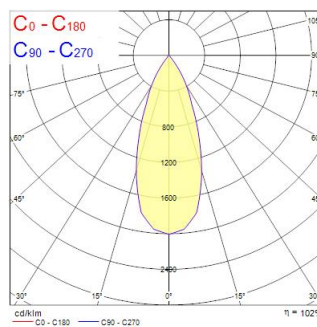

Technische Werte

Größe (mm)

Photometrie

Distance [m]	Cone diameter [m]	E10° [lx]	E30° [lx]	Footcandle [fc]
0.5	0.36	1285	823	150
1.0	0.72	314	193	38
1.5	1.08	136	84	15
2.0	1.44	76	48	8
2.5	1.80	50	31	5
3.0	2.16	34	21	3

Distance [m] Cone diameter [m] Illuminance [lx]
 C0 - C180 (Half beam angle: 39.6°)

Inverto Pend Rmt WW Eb Silver

Artikelnummer 3080123

SYLVANIA

Allgemeine Daten

Produktname	Inverto Pend Rmt WW Eb Silver
Technologie	LED
Sockel	N/A
Gehäuse	Aluminium
Montage	Pendant surface
Umgebung	Internal
Allgemeine Anwendungsbereiche	Hospitality
Umgebungstemperaturbereich	-25°C...+25°C
Betriebstemperatur (°C)	25
ETIM Klasse	EC001743
Garantie	5 Jahre

Optische Daten

Leuchtenlichtstrom (lm)	1566
Systemeffizienz (lm/W)	98
Leuchtenbetriebswirkungsgrad (%)	100
Farbtemperatur (K)	3000
Lichtfarbe	Warm White
Farbwiedergabeindex (Ra)	80
Farbabweichung (SDCM)	3
Einstellbarer Farbwert	N
Ausstrahlungswinkel (°)	40
Photobiological Risk Group	RG1

Lifetime data

Lebensdauer - L70B50	60000
Lebensdauer - L80B20	60000
Lebensdauer - L90B10	56100

Physikalische Daten

Gehäusefarbe	RAL 9022 - Pearl light grey
IP Schutzart	IP20
IK Schutzart	IK07
Diffusor	Transparent
Diffusormaterial	Glass
Länge (mm)	110
Breite (mm)	110
Nominale Produkthöhe (mm)	110
Gewicht (kg)	1.429