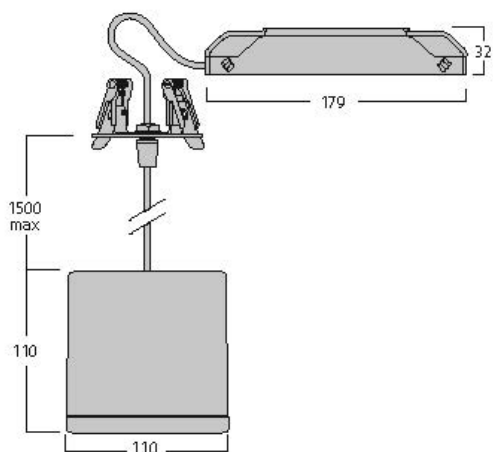

Technische Werte

Größe (mm)

Photometrie

Distance [m]	Cone diameter [m]	E10° [lx]	E30° [lx]	Footcandle [fc]
0.5	0.36	1285	823	150
1.0	0.72	314	193	38
1.5	1.08	136	84	15
2.0	1.44	76	48	8
2.5	1.80	50	31	5
3.0	2.16	34	21	3

Distance [m] Cone diameter [m] Illuminance [lx]
 C0 - C180 (Half beam angle: 39.6°)

Inverto Pend Rmt WW Eb Silver

Artikelnummer 3080123

SYLVANIA

Allgemeine Daten

Produktname	Inverto Pend Rmt WW Eb Silver
Technologie	LED
Sockel	N/A
Gehäuse	Aluminium
Montage	Pendant surface
Umgebung	Internal
Allgemeine Anwendungsbereiche	Hospitality
Umgebungstemperaturbereich	-25°C...+25°C
Betriebstemperatur (°C)	25
ETIM Klasse	EC001743
Garantie	5 Jahre

Lifetime data

Lebensdauer - L70B50	60000
Lebensdauer - L80B20	60000
Lebensdauer - L90B10	56100

Physikalische Daten

Gehäusefarbe	RAL 9022 - Pearl light grey
IP Schutzart	IP20
IK Schutzart	IK07
Diffusor	Transparent
Diffusormaterial	Glass
Länge (mm)	110
Breite (mm)	110
Nominale Produkthöhe (mm)	110
Gewicht (kg)	1.429

Inverto Pend Rmt WW Eb Silver

Artikelnummer 3080123

SYLVANIA

Packaging

EAN Code	8711971801238
Einzelverpackung Länge (cm)	18.5
Einzelverpackung Breite (cm)	29.6
Einzelverpackung Tiefe (cm)	11.5
DUN 14 (außen)	08711971801238
Anzahl an Einheiten je Außenverpackung	1
Außenverpackung Länge (cm)	18.5
Außenverpackung Breite (cm)	29.6
Außenverpackung Tiefe (cm)	11.5