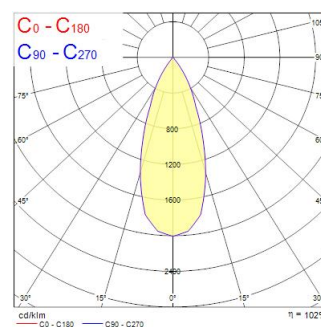

Technische Werte

Größe (mm)

Photometrie

Distance [m]	Cone diameter [m]	E10° [lx]	E30° [lx]	Footcandle [fc]
0.5	0.36	1285	823	1285
1.0	0.72	314	193	314
1.5	1.08	136	84	136
2.0	1.44	78	48	78
2.5	1.80	50	31	50
3.0	2.16	34	21	34

Distance [m] Cone diameter [m] Illuminance [lx]
 — C0 - C180 (Half beam angle: 39.6°)

Inverto Pend Rmt WW 1-10v Black

Artikelnummer 3080125

SYLVANIA

Allgemeine Daten

Produktname	Inverto Pend Rmt WW 1-10v Black
Technologie	LED
Sockel	N/A
Gehäuse	Aluminium
Montage	Pendant surface
Umgebung	Internal
Allgemeine Anwendungsbereiche	Hospitality
Umgebungstemperaturbereich	-25°C...+25°C
Betriebstemperatur (°C)	25
ETIM Klasse	EC001743
Garantie	5 Jahre

Optische Daten

Leuchtenlichtstrom (lm)	1566
Systemeffizienz (lm/W)	98
Leuchtenbetriebswirkungsgrad (%)	100
Farbtemperatur (K)	3000
Lichtfarbe	Warm White
Farbwiedergabeindex (Ra)	80
Farbabweichung (SDCM)	3
Einstellbarer Farbwert	N
Ausstrahlungswinkel (°)	40
Photobiological Risk Group	RG1