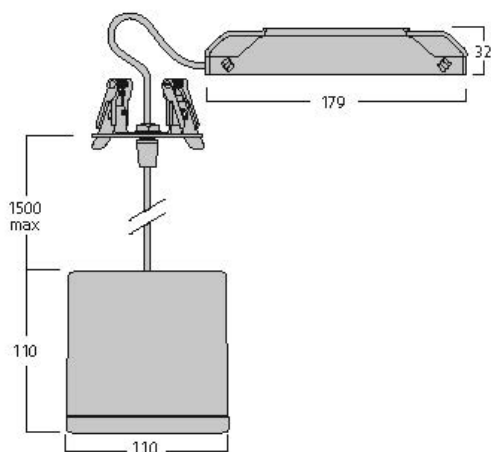

Technische Werte

Größe (mm)

Photometrie

Distance [m]	Cone diameter [m]	E10° [lx]	E30° [lx]	Footcandle [fc]
0.5	0.36	1285	823	1285
1.0	0.72	314	193	314
1.5	1.08	136	84	136
2.0	1.44	78	48	78
2.5	1.80	50	31	50
3.0	2.16	34	21	34

Distance [m] Cone diameter [m] Illuminance [lx]
 — C0 - C180 (Half beam angle: 39.6°)

Inverto Pend Rmt WW 1-10v Black

Artikelnummer 3080125

SYLVANIA

Allgemeine Daten

Produktname	Inverto Pend Rmt WW 1-10v Black
Technologie	LED
Sockel	N/A
Gehäuse	Aluminium
Montage	Pendant surface
Umgebung	Internal
Allgemeine Anwendungsbereiche	Hospitality
Umgebungstemperaturbereich	-25°C...+25°C
Betriebstemperatur (°C)	25
ETIM Klasse	EC001743
Garantie	5 Jahre

Lifetime data

Lebensdauer - L70B50	60000
Lebensdauer - L80B20	60000
Lebensdauer - L90B10	56100

Physikalische Daten

Gehäusefarbe	RAL 9005 - Jet black
IP Schutzart	IP20
IK Schutzart	IK07
Diffusor	Transparent
Diffusormaterial	Glass
Länge (mm)	110
Breite (mm)	110
Nominale Produkthöhe (mm)	110
Gewicht (kg)	1.429

Inverto Pend Rmt WW 1-10v Black

Artikelnummer 3080125

SYLVANIA

Packaging

EAN Code	8711971801252
Einzelverpackung Länge (cm)	18.5
Einzelverpackung Breite (cm)	29.6
Einzelverpackung Tiefe (cm)	11.5
DUN 14 (außen)	08711971801252
Anzahl an Einheiten je Außenverpackung	1
Außenverpackung Länge (cm)	18.5
Außenverpackung Breite (cm)	29.6
Außenverpackung Tiefe (cm)	11.5