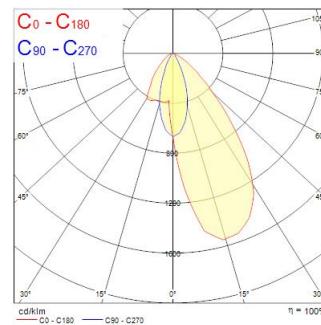

Technische Werte

Größe (mm)

Photometrie

Inverto Direct NW ASYM Silver

Artikelnummer 3081030

SYLVANIA

Allgemeine Daten

Produktname	Inverto Direct NW ASYM Silver
Technologie	LED
Sockel	N/A
Gehäuse	Aluminium
Montage	Wall surface mounted
Umgebung	Internal/External
Allgemeine Anwendungsbereiche	Hospitality
Umgebungstemperaturbereich	-25°C...+25°C
Betriebstemperatur (°C)	25
ETIM Klasse	EC002892
E-Nummer FI	4579338
Garantie	5 Jahre

Optische Daten

Leuchtenlichtstrom (lm)	1617
Systemeffizienz (lm/W)	101
Leuchtenbetriebswirkungsgrad (%)	100
Farbtemperatur (K)	4000
Lichtfarbe	Neutral White
Farbwiedergabeindex (Ra)	80
Farbabweichung (SDCM)	3
Einstellbarer Farbwert	N
Ausstrahlungswinkel (°)	40
Photobiological Risk Group	RG1