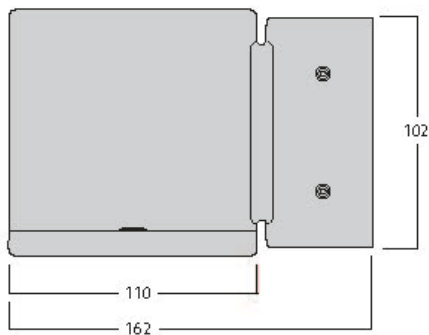

Technische Werte

Größe (mm)

Photometrie

Inverto Direct NW ASYM Silver

Artikelnummer 3081030

SYLVANIA

Allgemeine Daten

Produktname	Inverto Direct NW ASYM Silver
Technologie	LED
Sockel	N/A
Gehäuse	Aluminium
Montage	Wall surface mounted
Umgebung	Internal/External
Allgemeine Anwendungsbereiche	Hospitality
Umgebungstemperaturbereich	-25°C...+25°C
Betriebstemperatur (°C)	25
ETIM Klasse	EC002892
E-Nummer FI	4579338
Garantie	5 Jahre

Packaging

EAN Code	8711971810308
Einzelverpackung Länge (cm)	23.5
Einzelverpackung Breite (cm)	19.4
Einzelverpackung Tiefe (cm)	11.5
DUN 14 (außen)	08711971810308
Anzahl an Einheiten je Außenverpackung	1
Außenverpackung Länge (cm)	23.5
Außenverpackung Breite (cm)	19.4
Außenverpackung Tiefe (cm)	11.5