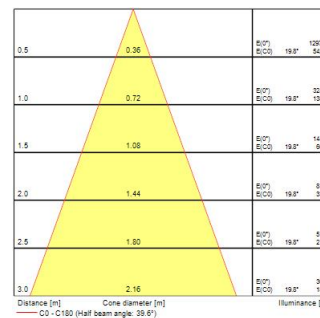

Inverto Surface NW Eb White

Artikelnummer 3081074

SYLVANIA

PROTM

Surface Ceiling mounted luminaire, wire to base with pluggable connection for easy installation, suitable for looping, white coloured aluminium housing, 1,617lm, 16W, 101lm/W, 4000K, 350mA, CRI:80, 40° beam Angle, non-dimmable, IP65, IK07, lifespan: 60,000hrs (L80:B20), 110 x 110 x 162 mm.

Technische Werte

Größe (mm)

Photometrie

Inverto Surface NW Eb White

Artikelnummer 3081074

SYLVANIA

Allgemeine Daten

Produktname	Inverto Surface NW Eb White
Technologie	LED
Sockel	N/A
Gehäuse	Aluminium
Montage	Ceiling surface mounting
Umgebung	Internal/External
Allgemeine Anwendungsbereiche	Hospitality
Umgebungstemperaturbereich	-25°C...+25°C
Betriebstemperatur (°C)	25
ETIM Klasse	EC002892
E-Nummer FI	4579344
Garantie	5 Jahre

Optische Daten

Leuchtenlichtstrom (lm)	1617
Systemeffizienz (lm/W)	101
Leuchtenbetriebswirkungsgrad (%)	100
Farbtemperatur (K)	4000
Lichtfarbe	Neutral White
Farbwiedergabeindex (Ra)	80
Farbabweichung (SDCM)	3
Einstellbarer Farbwert	N
Ausstrahlungswinkel (°)	40
Photobiological Risk Group	RG1

Lifetime data

Lebensdauer - L70B50	60000
Lebensdauer - L80B20	60000
Lebensdauer - L90B10	56100

Inverto Surface NW Eb White

Artikelnummer 3081074

SYLVANIA

Physikalische Daten

Gehäusefarbe	RAL 9016 - Traffic white / Bezel
IP Schutzart	IP65
IK Schutzart	IK07
Diffusor	Transparent
Diffusormaterial	Glass
Länge (mm)	110
Breite (mm)	110
Nominale Produkthöhe (mm)	162
Gewicht (kg)	1.479