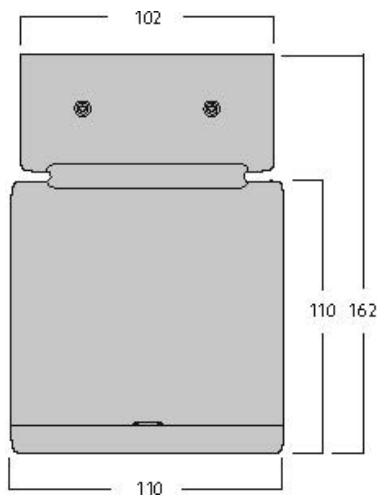

Inverto Surface NW Eb White

Artikelnummer 3081074

SYLVANIA

PROTM

Surface Ceiling mounted luminaire, wire to base with pluggable connection for easy installation, suitable for looping, white coloured aluminium housing, 1,617lm, 16W, 101lm/W, 4000K, 350mA, CRI:80, 40° beam Angle, non-dimmable, IP65, IK07, lifespan: 60,000hrs (L80:B20), 110 x 110 x 162 mm.

Technische Werte

Größe (mm)

Photometrie

Inverto Surface NW Eb White

Artikelnummer 3081074

SYLVANIA

Allgemeine Daten

Produktname	Inverto Surface NW Eb White
Technologie	LED
Sockel	N/A
Gehäuse	Aluminium
Montage	Ceiling surface mounting
Umgebung	Internal/External
Allgemeine Anwendungsbereiche	Hospitality
Umgebungstemperaturbereich	-25°C...+25°C
Betriebstemperatur (°C)	25
ETIM Klasse	EC002892
E-Nummer FI	4579344
Garantie	5 Jahre

Lifetime data

Lebensdauer - L70B50	60000
Lebensdauer - L80B20	60000
Lebensdauer - L90B10	56100

Inverto Surface NW Eb White

Artikelnummer 3081074

SYLVANIA

Physikalische Daten

Gehäusefarbe	RAL 9016 - Traffic white / Bezel
IP Schutzart	IP65
IK Schutzart	IK07
Diffusor	Transparent
Diffusormaterial	Glass
Länge (mm)	110
Breite (mm)	110
Nominale Produkthöhe (mm)	162
Gewicht (kg)	1.479

Packaging

EAN Code	8711971810742
Einzelverpackung Länge (cm)	18.5
Einzelverpackung Breite (cm)	24.5
Einzelverpackung Tiefe (cm)	11.5
DUN 14 (außen)	08711971810742
Anzahl an Einheiten je Außenverpackung	1
Außenverpackung Länge (cm)	18.5
Außenverpackung Breite (cm)	24.5
Außenverpackung Tiefe (cm)	11.5