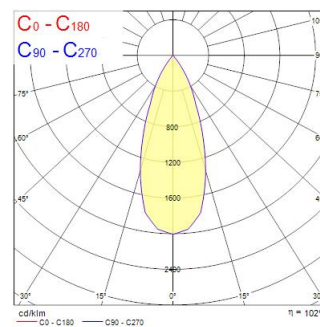

Inverto Surface NW Eb White

Artikelnummer 3081074

SYLVANIA

PROTM

Surface Ceiling mounted luminaire, wire to base with pluggable connection for easy installation, suitable for looping, white coloured aluminium housing, 1,617lm, 16W, 101lm/W, 4000K, 350mA, CRI:80, 40° beam Angle, non-dimmable, IP65, IK07, lifespan: 60,000hrs (L80:B20), 110 x 110 x 162 mm.

Technische Werte

Größe (mm)

Photometrie

Inverto Surface NW Eb White

Artikelnummer 3081074

SYLVANIA

Allgemeine Daten

Produktname	Inverto Surface NW Eb White
Technologie	LED
Sockel	N/A
Gehäuse	Aluminium
Montage	Ceiling surface mounting
Umgebung	Internal/External
Allgemeine Anwendungsbereiche	Hospitality
Umgebungstemperaturbereich	-25°C...+25°C
Betriebstemperatur (°C)	25
ETIM Klasse	EC002892
E-Nummer FI	4579344
Garantie	5 Jahre

Optische Daten

Leuchtenlichtstrom (lm)	1617
Systemeffizienz (lm/W)	101
Leuchtenbetriebswirkungsgrad (%)	100
Farbtemperatur (K)	4000
Lichtfarbe	Neutral White
Farbwiedergabeindex (Ra)	80
Farbabweichung (SDCM)	3
Einstellbarer Farbwert	N
Ausstrahlungswinkel (°)	40
Photobiological Risk Group	RG1

Lifetime data

Lebensdauer - L70B50	60000
Lebensdauer - L80B20	60000
Lebensdauer - L90B10	56100

Inverto Surface NW Eb White

Artikelnummer 3081074

SYLVANIA

Physikalische Daten

Gehäusefarbe	RAL 9016 - Traffic white / Bezel
IP Schutzart	IP65
IK Schutzart	IK07
Diffusor	Transparent
Diffusormaterial	Glass
Länge (mm)	110
Breite (mm)	110
Nominale Produkthöhe (mm)	162
Gewicht (kg)	1.479