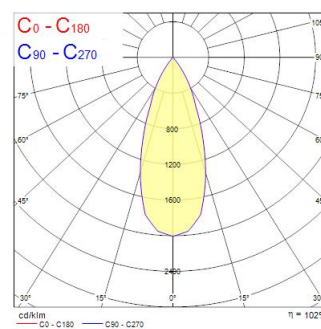

Technische Werte

Größe (mm)

Photometrie

Distance [m]	Cone diameter [m]	E ₀ ⁰ [lx]	E ₀ ¹⁸⁰ [lx]	E ₀ ⁹⁰ [lx]
0.5	0.36	1285	800	514
1.0	0.72	314	193	126
1.5	1.08	136	84	54
2.0	1.44	76	48	31
2.5	1.80	50	31	20
3.0	2.16	34	21	14

Distance [m] Cone diameter [m] Illuminance [lx]
 C0 - C180 (Half beam angle: 39.6°)

Inverto Surface WW Eb White

Artikelnummer 3081134

SYLVANIA

Allgemeine Daten

Produktname	Inverto Surface WW Eb White
Technologie	LED
Sockel	N/A
Gehäuse	Aluminium
Montage	Ceiling surface mounting
Umgebung	Internal/External
Allgemeine Anwendungsbereiche	Hospitality
Umgebungstemperaturbereich	-25°C...+25°C
Betriebstemperatur (°C)	25
ETIM Klasse	EC002892
E-Nummer FI	4579340
Garantie	5 Jahre

Optische Daten

Leuchtenlichtstrom (lm)	1566
Systemeffizienz (lm/W)	98
Leuchtenbetriebswirkungsgrad (%)	100
Farbtemperatur (K)	3000
Lichtfarbe	Warm White
Farbwiedergabeindex (Ra)	80
Farbabweichung (SDCM)	3
Einstellbarer Farbwert	N
Ausstrahlungswinkel (°)	40
Photobiological Risk Group	RG1

Lifetime data

Lebensdauer - L70B50	60000
Lebensdauer - L80B20	60000
Lebensdauer - L90B10	56100

Inverto Surface WW Eb White

Artikelnummer 3081134

SYLVANIA

Physikalische Daten

Gehäusefarbe	RAL 9016 - Traffic white / Bezel
IP Schutzart	IP65
IK Schutzart	IK07
Diffusor	Transparent
Diffusormaterial	Glass
Länge (mm)	110
Breite (mm)	110
Nominale Produkthöhe (mm)	162
Gewicht (kg)	1.479