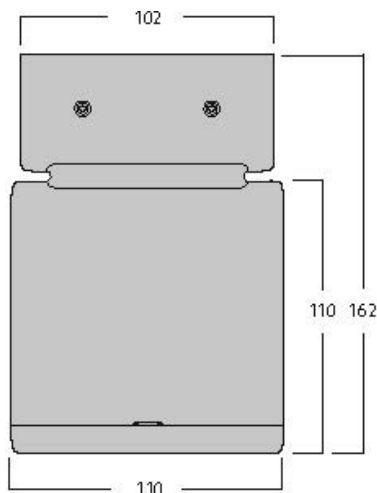

Inverto Surface WW Eb White

Artikelnummer 3081134

SYLVANIA

PROTM

Surface Ceiling mounted luminaire, wire to base with pluggable connection for easy installation, suitable for looping, white coloured aluminium housing, 1,566lm, 16W, 98lm/W, 3000K, 350mA, CRI:80, 40° beam Angle, non-dimmable, IP65, IK07, lifespan: 60,000hrs (L80:B20), 110 x 110 x 162 mm.

Technische Werte

Größe (mm)

Photometrie

Distance [m]	Cone diameter [m]	E ₀ ⁰ [lx]	E ₀ ¹⁸⁰ [lx]	E ₀ ⁹⁰ [lx]
0.5	0.36	1285	800	514
1.0	0.72	314	193	126
1.5	1.08	136	84	54
2.0	1.44	76	48	31
2.5	1.80	50	31	20
3.0	2.16	34	21	14

Distance [m] Cone diameter [m] Illuminance [lx]
 C0 - C180 (Half beam angle: 39.6°)

Inverto Surface WW Eb White

Artikelnummer 3081134

SYLVANIA

Allgemeine Daten

Produktname	Inverto Surface WW Eb White
Technologie	LED
Sockel	N/A
Gehäuse	Aluminium
Montage	Ceiling surface mounting
Umgebung	Internal/External
Allgemeine Anwendungsbereiche	Hospitality
Umgebungstemperaturbereich	-25°C...+25°C
Betriebstemperatur (°C)	25
ETIM Klasse	EC002892
E-Nummer FI	4579340
Garantie	5 Jahre

Lifetime data

Lebensdauer - L70B50	60000
Lebensdauer - L80B20	60000
Lebensdauer - L90B10	56100

Inverto Surface WW Eb White

Artikelnummer 3081134

SYLVANIA

Physikalische Daten

Gehäusefarbe	RAL 9016 - Traffic white / Bezel
IP Schutzart	IP65
IK Schutzart	IK07
Diffusor	Transparent
Diffusormaterial	Glass
Länge (mm)	110
Breite (mm)	110
Nominale Produkthöhe (mm)	162
Gewicht (kg)	1.479