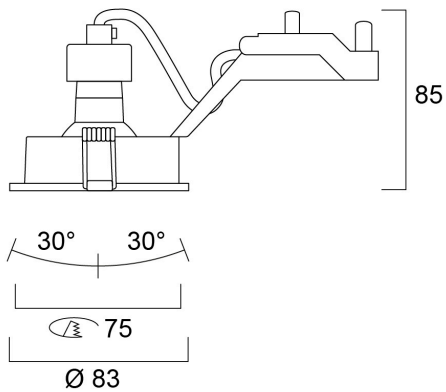

Inset Trend 75 SW ES50 SI EX-LMP

Artikelnummer 3083520

SYLVANIA

PROTM

75mm cut out. 2 x 30° Tilt. Round bezel.

Technische Werte

Größe (mm)

Photometrie

Inset Trend 75 SW ES50 SI EX-LMP

Artikelnummer 3083520

SYLVANIA

Allgemeine Daten

Produktname	Inset Trend 75 SW ES50 SI EX-LMP
Technologie	Light Source Not Integrated
Sockel	GU10
Gehäuse	Aluminium
Montage	Ceiling recessed mounting
Umgebung	Indoor
Allgemeine Anwendungsbereiche	Hospitality, Residential & Consumer
ETIM Klasse	EC001744
E-Nummer FI	4271321
E-Nummer SE	7464292
Garantie	3 Jahre

Physikalische Daten

Gehäusefarbe	Silver
IP Schutzart	IP23/20
IK Schutzart	IK02
Länge (mm)	83
Breite (mm)	83
Nominale Produkthöhe (mm)	85
Gewicht (kg)	0.131
Recessed Depth (mm)	100

Packaging

EAN Code	8711971835202
Einzelverpackung Länge (cm)	13.27
Einzelverpackung Breite (cm)	10.1
Einzelverpackung Tiefe (cm)	7.0
DUN 14 (außen)	18711971835209
Anzahl an Einheiten je Außenverpackung	30
Außenverpackung Länge (cm)	24.4
Außenverpackung Breite (cm)	29.0
Außenverpackung Tiefe (cm)	53.5