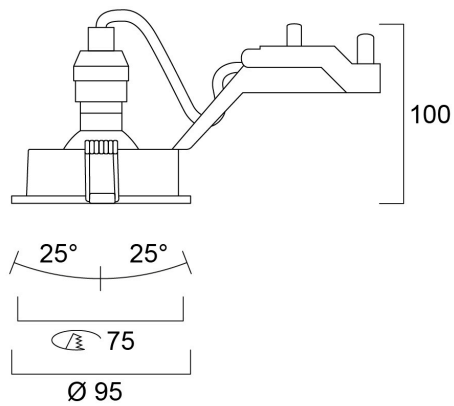

INSET TREND SW IP44 OUTD AN EX LMP

Artikelnummer 3099390

SYLVANIA

PROTM

75mm cut out. 2 x 25° Tilt. Round bezel.

Technische Werte

Größe (mm)

Photometrie

INSET TREND SW IP44 OUTD AN EX LMP

Artikelnummer 3099390

SYLVANIA

Allgemeine Daten

Produktname	INSET TREND SW IP44 OUTD AN EX LMP
Technologie	Light Source Not Integrated
Sockel	GU10
Gehäuse	Aluminium
Montage	Ceiling recessed mounting
Umgebung	Indoor
Allgemeine Anwendungsbereiche	Hospitality, Residential & Consumer
ETIM Klasse	EC001744
E-Nummer FI	4271331
E-Nummer SE	7463930
Garantie	3 Jahre

Physikalische Daten

Gehäusefarbe	Anthracite
IP Schutzart	IP44/20
IK Schutzart	IK02
Länge (mm)	95
Breite (mm)	95
Nominale Produkthöhe (mm)	100
Gewicht (kg)	0.177
Recessed Depth (mm)	100

Packaging

EAN Code	8711971993902
Einzelverpackung Länge (cm)	13.11
Einzelverpackung Breite (cm)	10.09
Einzelverpackung Tiefe (cm)	8.48
DUN 14 (außen)	18711971993909
Anzahl an Einheiten je Außenverpackung	30
Außenverpackung Länge (cm)	28.8
Außenverpackung Breite (cm)	28.7
Außenverpackung Tiefe (cm)	53.0