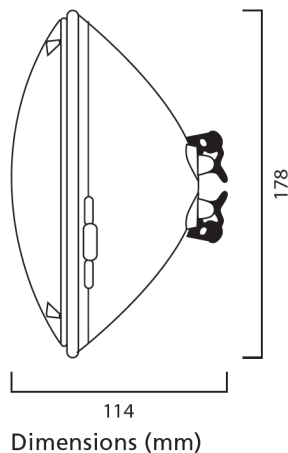

# PAR56 12V 300W Swimming Pool

Artikelnummer 9061532

**SYLVANIA**

PAR56 incandescent lamp for Swimming Pools, fountains. Wide beam angle.

## Technische Werte

### Größe (mm)

## Physikalische Daten

Max. Lampen Durchmesser (mm) - D	178
Gewicht (kg)	0.525