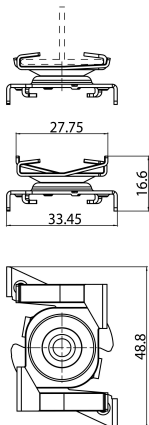

OneTrack Fast T-Bar Bracket White s-9000/119-tb-w

Artikelnummer 9200770

SYLVANIA

PROTM

CE UK
CA

OneTrack accessory, bracket for fixing the track to the T-bar, in painted steel. Recommended distance between clamps: 750 mm. Fmax clamp: 50N. Please verify the Fmax of the T-bar declared by manufacturer. White.

Technische Werte

Größe (mm)

Photometrie

OneTrack Fast T-Bar Bracket White s-9000/119-tb-w

Artikelnummer 9200770

SYLVANIA

Allgemeine Daten

Produktname	OneTrack Fast T-Bar Bracket White s-9000/119-tb-w
Technologie	Non - Electrical Device
Art des Zubehörs	Mounting
Type of accessory	Fixing clamp / bracket
Gehäuse	Steel
Montage	Suspended
Allgemeine Anwendungsbereiche	Museums & Galleries, Office
ETIM Klasse	EC002557
Garantie	5 Jahre

Physikalische Daten

Gehäusefarbe	White
Länge (mm)	48.8
Breite (mm)	33.4
Nominale Produkthöhe (mm)	16.6
Gewicht (kg)	0.016

Packaging

EAN Code	4012289007706
Einzelverpackung Länge (cm)	8.0
Einzelverpackung Breite (cm)	4.2
Einzelverpackung Tiefe (cm)	5.4
Anzahl an Einheiten je Außenverpackung	1
Außenverpackung Länge (cm)	8.0
Außenverpackung Breite (cm)	4.2
Außenverpackung Tiefe (cm)	5.4