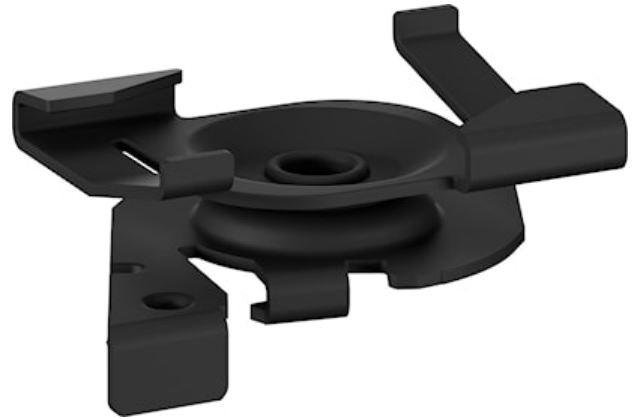

OneTrack Fast T-Bar Bracket Black s-9000/119-tb-b

Artikelnummer 9200771

SYLVANIA

PROTM

CE UK
CA

OneTrack accessory, bracket for fixing the track to the T-bar, in painted steel. Recommended distance between clamps: 750 mm. Fmax clamp: 50N. Please verify the Fmax of the T-bar declared by manufacturer. Black.

Technische Werte

Größe (mm)

Photometrie

OneTrack Fast T-Bar Bracket Black s-9000/119-tb-b

Artikelnummer 9200771

SYLVANIA

Allgemeine Daten

Produktname	OneTrack Fast T-Bar Bracket Black s-9000/119-tb-b
Technologie	Non - Electrical Device
Art des Zubehörs	Mounting
Type of accessory	Fixing clamp / bracket
Gehäuse	Steel
Montage	Suspended
Allgemeine Anwendungsbereiche	Museums & Galleries, Office
ETIM Klasse	EC002557
Garantie	5 Jahre

Physikalische Daten

Gehäusefarbe	Black
Länge (mm)	48.8
Breite (mm)	33.4
Nominale Produkthöhe (mm)	16.6
Gewicht (kg)	0.016

Packaging

EAN Code	4012289007713
Einzelverpackung Länge (cm)	8.0
Einzelverpackung Breite (cm)	4.2
Einzelverpackung Tiefe (cm)	5.4
Anzahl an Einheiten je Außenverpackung	1
Außenverpackung Länge (cm)	8.0
Außenverpackung Breite (cm)	4.2
Außenverpackung Tiefe (cm)	5.4