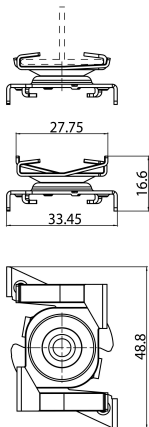

OneTrack Fast T-Bar Bracket Black s-9000/119-tb-b

Artikelnummer 9200771

SYLVANIA

PROTM

CE UK
CA

OneTrack accessory, bracket for fixing the track to the T-bar, in painted steel. Recommended distance between clamps: 750 mm. Fmax clamp: 50N. Please verify the Fmax of the T-bar declared by manufacturer. Black.

Technische Werte

Größe (mm)

Photometrie

OneTrack Fast T-Bar Bracket Black s-9000/119-tb-b

Artikelnummer 9200771

SYLVANIA

Allgemeine Daten

Produktname	OneTrack Fast T-Bar Bracket Black s-9000/119-tb-b
Technologie	Non - Electrical Device
Art des Zubehörs	Mounting
Type of accessory	Fixing clamp / bracket
Gehäuse	Steel
Montage	Suspended
Allgemeine Anwendungsbereiche	Museums & Galleries, Office
ETIM Klasse	EC002557
Garantie	5 Jahre

Physikalische Daten

Gehäusefarbe	Black
Länge (mm)	48.8
Breite (mm)	33.4
Nominale Produkthöhe (mm)	16.6
Gewicht (kg)	0.016

Packaging

EAN Code	4012289007713
Einzelverpackung Länge (cm)	8.0
Einzelverpackung Breite (cm)	4.2
Einzelverpackung Tiefe (cm)	5.4
Anzahl an Einheiten je Außenverpackung	1
Außenverpackung Länge (cm)	8.0
Außenverpackung Breite (cm)	4.2
Außenverpackung Tiefe (cm)	5.4