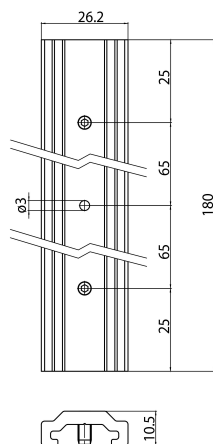

OneTrack Long Sph Susp Bracket Wht s-9000/332-sv-w

Artikelnummer 9200789

SYLVANIA

PROTM

CE UK
CA

OneTrack accessory, long Pendant bracket for suspensions (to be used with spherical end steel wire), in aluminum. White.

Technische Werte

Größe (mm)

Photometrie

OneTrack Long Sph Susp Bracket Wht s-9000/332-sv-w

Artikelnummer 9200789

SYLVANIA

Allgemeine Daten

Produktname	OneTrack Long Sph Susp Bracket Wht s-9000/332-sv-w
Technologie	Non - Electrical Device
Art des Zubehörs	Mounting
Type of accessory	Pendant bracket
Gehäuse	Aluminium
Montage	Suspended
Allgemeine Anwendungsbereiche	Museums & Galleries, Office
ETIM Klasse	EC002557
Garantie	5 Jahre

Physikalische Daten

Gehäusefarbe	White
Länge (mm)	180
Breite (mm)	26.2
Nominale Produkthöhe (mm)	10.5
Gewicht (kg)	0.066

Packaging

EAN Code	4012289007898
Einzelverpackung Länge (cm)	3.9
Einzelverpackung Breite (cm)	3.1
Einzelverpackung Tiefe (cm)	2.5
Anzahl an Einheiten je Außenverpackung	1
Außenverpackung Länge (cm)	3.9
Außenverpackung Breite (cm)	3.1
Außenverpackung Tiefe (cm)	2.5