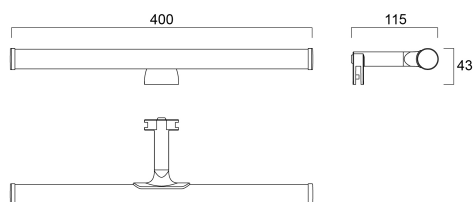

SylMirror LED Flute IP44 6W 540lm 830

Artikelnummer 0043235

SYLVANIA

YourHome™

LED-Spiegel-/Schrankleuchte mit einer Gesamtleistung von 6W, einem Lichtstrom von 540Lumen, einem breiten Abstrahlwinkel von 144°, IP44, IK03, CRI 80, einer Farbtemperatur von 3000K, einer Länge von 400mm und 2 Jahren Garantie. Flötenform. Die Leuchte wird über den Wandschalter für den Ein-/Ausschaltbetrieb gesteuert.

Technische Werte

Größe (mm)

Photometrie

SylMirror LED Flute IP44 6W 540lm 830

Artikelnummer 0043235

SYLVANIA

Allgemeine Daten

Produktbezeichnung	SylMirror LED Flute IP44 6W 540lm 830
Technologie	LED
Sockel	N/A
Gehäuse	Polycarbonat (PC)
Montage	Wandanbaumontage
Integrierter Präsenzmelder	KEINE
Leuchtenklassifizierung	Geschlossen
Allgemeine Anwendungsbereiche	Haushalt & Verbraucher
Umgebungstemperaturbereich	-10°C...+45°C
Betriebstemperatur (°C)	25
Virtual assistant compatibility	N/A
ETIM Klasse	EC002892
E-Nummer FI	4170556
E-Nummer SE	7505162
Garantie	2 Jahre

Lebensdauer Daten

Lebensdauer - L70B50 | 25000

SylMirror LED Flute IP44 6W 540lm 830

Artikelnummer 0043235

SYLVANIA

Physikalische Daten

Gehäusefarbe	Stahl
IP Schutzart	IP44
IK Schutzart	IK03
Diffusor	Opal
Diffusormaterial	PC Polycarbonat
Länge Produkt (mm)	400
Nominale Produktbreite (mm)	115
Nominale Produkthöhe (mm)	43
Gewicht (kg)	0.101

Verpackung

EAN-Nummer	5410288432359
Einzelverpackung Länge (cm)	41.0
Einzelverpackung Breite (cm)	13.0
Einzelverpackung Tiefe (cm)	6.5
DUN 14 (außen)	15410288432356
Anzahl an Einheiten je Außenverpackung	6
Außenverpackung Länge (cm)	43.0
Außenverpackung Breite (cm)	41.0
Außenverpackung Tiefe (cm)	15.5