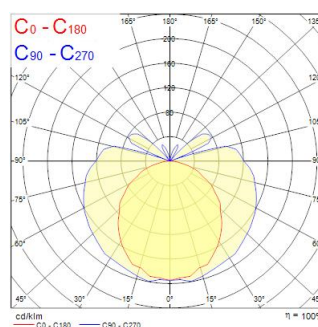

SylMirror LED Flute IP44 6W 540lm 830

Artikelnummer 0043235

SYLVANIA

YourHome™

LED-Spiegel-/Schrankleuchte mit einer Gesamtleistung von 6W, einem Lichtstrom von 540Lumen, einem breiten Abstrahlwinkel von 144°, IP44, IK03, CRI 80, einer Farbtemperatur von 3000K, einer Länge von 400mm und 2 Jahren Garantie. Flötenform. Die Leuchte wird über den Wandschalter für den Ein-/Ausschaltbetrieb gesteuert.

Technische Werte

Größe (mm)

Photometrie

SylMirror LED Flute IP44 6W 540lm 830

Artikelnummer 0043235

SYLVANIA

Allgemeine Daten

Produktbezeichnung	SylMirror LED Flute IP44 6W 540lm 830
Technologie	LED
Sockel	N/A
Gehäuse	Polycarbonat (PC)
Montage	Wandanbaumontage
Integrierter Präsenzmelder	KEINE
Leuchtenklassifizierung	Geschlossen
Allgemeine Anwendungsbereiche	Haushalt & Verbraucher
Umgebungstemperaturbereich	-10°C...+45°C
Betriebstemperatur (°C)	25
Virtual assistant compatibility	N/A
ETIM Klasse	EC002892
E-Nummer FI	4170556
E-Nummer SE	7505162
Garantie	2 Jahre

Optische Daten

Leuchtenlichtstrom (lm)	750
Systemeffizienz (lm/W)	90
Leuchtenbetriebswirkungsgrad (%)	100
Farbtemperatur (K)	3000
Lichtfarbe	Warmweiß
Farbwiedergabeindex (Ra)	80
Farbkonsistenz (SDCM)	SDCM6
Distributionstyp	Symmetrisch
Photometrische Risikogruppe	RG0

Lebensdauer Daten

Lebensdauer - L70B50 | 25000

SylMirror LED Flute IP44 6W 540lm 830

Artikelnummer 0043235

SYLVANIA

Physikalische Daten

Gehäusefarbe	Stahl
IP Schutzart	IP44
IK Schutzart	IK03
Diffusor	Opal
Diffusormaterial	PC Polycarbonat
Länge Produkt (mm)	400
Nominale Produktbreite (mm)	115
Nominale Produkthöhe (mm)	43
Gewicht (kg)	0.101