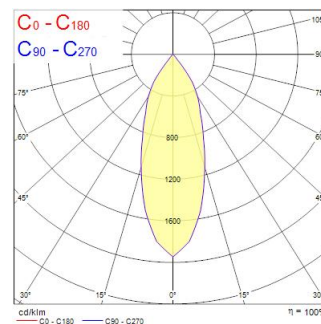

# Start Track Spot LED Small 14W 1262lm 930 36° schwarz

Artikelnummer 0004884

**SYLVANIA**

Integrierter LED-Strahler, Strukturschwarz - RAL9005, kompaktes und minimalistisches Design, ideal für Anwendungen im Einzelhandel, Gehäuse aus Aluminiumdruckguss, passiver Kühlkörper. Abstrahlwinkel: 36°, Farbtemperatur: 3.000 K, Gesamtleistung des Systems: 14 W, Gesamtleistung der Leuchte: 1262 lm, LOR: 100 %, Farbwiedergabe: Ra: 90 typisch, LED-Chromatizität: 3-stufige MacAdam-Ellipse, IR/UV-freie Lichtquelle ohne Wärmestrahlung, Betriebsspannung: 220-240 V / 50-60 Hz, Antriebsstrom: 350 mA, elektronischer Treiber, nicht dimmbar, Leistungsfaktor: 0,92, elektrischer Schutz: Klasse II, Global Track 3-Phasen-Adapter geeignet für Global trac 3-Phasen-Stromschienen, Schutzart: IP20, nur für den Innenbereich geeignet, horizontale Drehung: 355°, vertikale Neigung: 90°, Abmessungen: Ø86x140x200, Gewicht: 0,940kg.

## Technische Werte

### Größe (mm)

### Photometrie

Distance [m]	Cone diameter [m]	Beam diameter [m]	Illuminance [lx]
0.5	0.33	Ø170	862
1.0	0.65	Ø340	431
1.5	0.96	Ø510	287
2.0	1.31	Ø680	215
2.5	1.63	Ø850	161
3.0	1.96	Ø1020	121

Distance [m] Cone diameter [m] Illuminance [lx]  
 — C0 - C180 (Half beam angle: 36.2°)