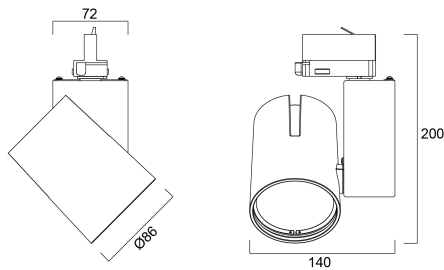

# Start Track Spot LED Small 14W 1262lm 930 36° schwarz

Artikelnummer 0004884

**SYLVANIA**

Integrierter LED-Strahler, Strukturschwarz - RAL9005, kompaktes und minimalistisches Design, ideal für Anwendungen im Einzelhandel, Gehäuse aus Aluminiumdruckguss, passiver Kühlkörper. Abstrahlwinkel: 36°, Farbtemperatur: 3.000 K, Gesamtleistung des Systems: 14 W, Gesamtleistung der Leuchte: 1262 lm, LOR: 100 %, Farbwiedergabe: Ra: 90 typisch, LED-Chromatizität: 3-stufige MacAdam-Ellipse, IR/UV-freie Lichtquelle ohne Wärmestrahlung, Betriebsspannung: 220-240 V / 50-60 Hz, Antriebsstrom: 350 mA, elektronischer Treiber, nicht dimmbar, Leistungsfaktor: 0,92, elektrischer Schutz: Klasse II, Global Track 3-Phasen-Adapter geeignet für Global trac 3-Phasen-Stromschienen, Schutzart: IP20, nur für den Innenbereich geeignet, horizontale Drehung: 355°, vertikale Neigung: 90°, Abmessungen: Ø86x140x200, Gewicht: 0,940kg.

### Größe (mm)

### Photometrie

Distance [m]	Cone diameter [m]	Beam diameter [m]	Illuminance [lx]
0.5	0.33	Ø170	862
1.0	0.65	Ø340	431
1.5	0.96	Ø510	287
2.0	1.31	Ø680	215
2.5	1.63	Ø850	161
3.0	1.96	Ø1020	121

Distance [m] Cone diameter [m] Illuminance [lx]  
 — C0 - C180 (Half beam angle: 36.2°)

## Verpackung

EAN-Nummer	5410288048840
Einzelverpackung Länge (cm)	17.5
Einzelverpackung Breite (cm)	15.0
Einzelverpackung Tiefe (cm)	17.5
DUN 14 (außen)	05410288048840
Anzahl an Einheiten je Außenverpackung	1
Außenverpackung Länge (cm)	17.5
Außenverpackung Breite (cm)	15.0
Außenverpackung Tiefe (cm)	17.5