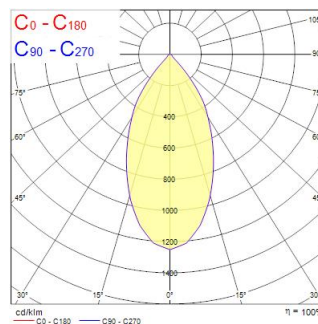

## Technische Werte

### Größe (mm)

### Photometrie

Distance [m]	Cone diameter [m]	Beam diameter [m]	Illuminance [lx]
0.5	0.48	0.71	10214
		E/C0	25.7°
		E/C0	590
1.0	0.96	0.71	4079
		E/C0	25.7°
		E/C0	1490
1.5	1.44	0.71	1813
		E/C0	25.7°
		E/C0	860
2.0	1.93	0.71	1020
		E/C0	25.7°
		E/C0	370
2.5	2.41	0.71	650
		E/C0	25.7°
		E/C0	240
3.0	2.89	0.71	480
		E/C0	25.7°
		E/C0	180

Distance [m] Cone diameter [m] Illuminance [lx]  
C0 - C180 (Half beam angle: 51.4°)