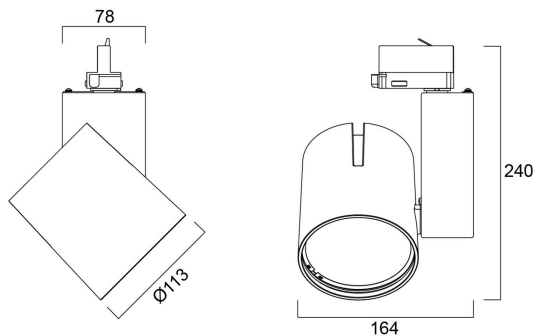

# START Track Spot LED Large 36W 3.250lm 930 64° schwarz DALI

Artikelnummer 0004944

**SYLVANIA**

Strahler für Stromschienenmontage, dekorativer Kühlkörper, Gehäuse schwarz (RAL 9005), bestückt mit Global GAC69 Pulse Adapter, 3260 Lm, 36 W, 91 Lm/W, 3000 K, Antriebsstrom: 900 mA, CRI 90, 52° Ausstrahlwinkel, DALI dimmbar, IP20, IK02, 50000 h, (H x B) 240 x 164 mm.

### Größe (mm)

# START Track Spot LED Large 36W 3.250lm 930 64° schwarz DALI

Artikelnummer 0004944

**SYLVANIA**

## Verpackung

EAN-Nummer	5410288049441
Einzelverpackung Länge (cm)	25.0
Einzelverpackung Breite (cm)	19.5
Einzelverpackung Tiefe (cm)	20.0
DUN 14 (außen)	05410288049441
Anzahl an Einheiten je Außenverpackung	1
Außenverpackung Länge (cm)	25.0
Außenverpackung Breite (cm)	19.5
Außenverpackung Tiefe (cm)	20.0