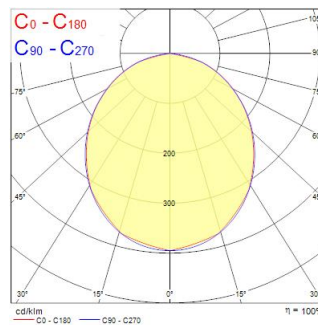

Technische Werte

Größe (mm)

Photometrie

Distance [m]	Cone diameter [m]	Beam diameter [m]	Beam diameter [m]	Illuminance [lx]
0.5	1.26	Ø171	Ø171	992
1.0	2.52	Ø342	Ø342	248
1.5	3.79	Ø513	Ø513	110
2.0	5.06	Ø684	Ø684	62
2.5	6.31	Ø855	Ø855	45
3.0	7.57	Ø1026	Ø1026	38

Distance [m] Cone diameter [m] Illuminance [lx]
C0 - C180 (Half beam angle: 103.2°)

YOURHOME SPOT 630LM 3-CCT DIM IP65 WH 3-PACK

Artikelnummer 0005254

SYLVANIA

Allgemeine Daten

Produktbezeichnung	YOURHOME SPOT 630LM 3-CCT DIM IP65 WH 3-PACK
Technologie	LED
Gehäuse	ABS-Kunststoff
Allgemeine Anwendungsbereiche	Hotel- & Gaststättengewerbe, Haushalt & Verbraucher
Umgebungstemperaturbereich	-10°C...+40°C
Betriebstemperatur (°C)	25
ETIM Klasse	EC001744
Garantie	3 Jahre

Optische Daten

Leuchtenlichtstrom (lm)	630
Systemeffizienz (lm/W)	90
Farbtemperatur (K)	4000
Lichtfarbe	Warmweiß-Kerzenlicht
Farbwiedergabeindex (Ra)	80
Farbkonsistenz (SDCM)	SDCM6
Ausstrahlungswinkel (°)	110
Photometrische Risikogruppe	RG0