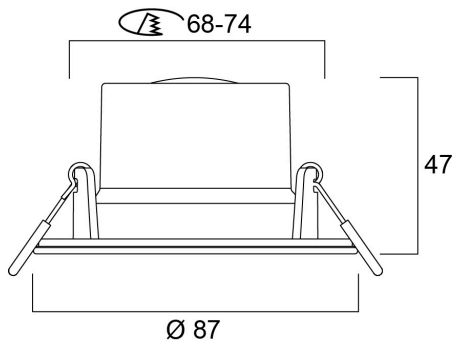

YOURHOME SPOT 630LM 3-CCT DIM IP65 WH 3-PACK

Artikelnummer 0005254

SYLVANIA

YourHome™

LED-Einbaustrahler, Farbe RAL9016, 630 lm, 7,0 W, phasendimmbare, 2.700 K/3.000 K/4.000 K, 110° Abstrahlwinkel, Gehäuse aus weißem ABS-Kunststoff, geringe Einbautiefe von 47 mm, IP65 von vorne, IK03, Einschleif-/Ausschleifklemmen für schnelle Verdrahtung, 87 mm Frontdurchmesser, 68-74 mm Ausschnitt, diffuse Linse. Zusätzliche silberne Blende in der Verpackung enthalten. Packung mit 3 Scheinwerfern.

Technische Werte

Größe (mm)

Photometrie

Distance [m]	Cone diameter [m]	Beam diameter [m]	Beam diameter [m]	Illuminance [lx]
0.5	1.26	Ø171	Ø171	992
1.0	2.52	Ø342	Ø342	248
1.5	3.79	Ø513	Ø513	110
2.0	5.06	Ø684	Ø684	62
2.5	6.31	Ø855	Ø855	45
3.0	7.57	Ø1026	Ø1026	38

Distance [m] Cone diameter [m] Illuminance [lx]
C0 - C180 (Half beam angle: 103.2°)

YOURHOME SPOT 630LM 3-CCT DIM IP65 WH 3-PACK

Artikelnummer 0005254

SYLVANIA

Allgemeine Daten

Produktbezeichnung	YOURHOME SPOT 630LM 3-CCT DIM IP65 WH 3-PACK
Technologie	LED
Gehäuse	ABS-Kunststoff
Allgemeine Anwendungsbereiche	Hotel- & Gaststättengewerbe, Haushalt & Verbraucher
Umgebungstemperaturbereich	-10°C...+40°C
Betriebstemperatur (°C)	25
ETIM Klasse	EC001744
Garantie	3 Jahre

Verpackung

EAN-Nummer	5410288052540
Einzelverpackung Länge (cm)	29.2
Einzelverpackung Breite (cm)	5.9
Einzelverpackung Tiefe (cm)	9.9
DUN 14 (außen)	15410288052547
Anzahl an Einheiten je Außenverpackung	16
Außenverpackung Länge (cm)	30.0
Außenverpackung Breite (cm)	28.0
Außenverpackung Tiefe (cm)	40.5