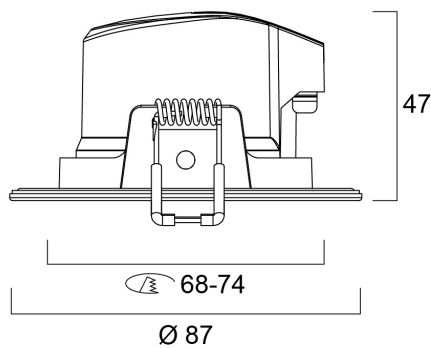

YOURHOME SPOT 600LM 840 IP65 DIM WHITE

Artikelnummer 0005280

SYLVANIA

YourHome™

LED-Einbaustrahler, fest eingebaut, Farbe RAL9016, 600 lm, 7,0 W, phasendimmbar nachlaufend/vorlaufend, 4.000 K, 100° Abstrahlwinkel, Gehäuse aus weißem Polycarbonat, geringe Einbautiefe von 47 mm, Schutzart IP65 von vorn, IK03, Loop-in/Loop-out-Klemmen für schnelle Verdrahtung, 86 mm Durchmesser der Blende, Ausschnitt 68-74 mm, mattierte Linse. Zusätzliche silberne Blende in der Verpackung enthalten.

Technische Werte

Größe (mm)

Photometrie

Distance [m]	Cone diameter [m]	Beam diameter [m]	Illuminance [lx]
0.5	1.33 1.32	912 E(C90) 53.1° E(C0) 52.9°	96 100
1.0	2.66 2.64	233 E(C90) 53.1° E(C0) 52.9°	23 23
1.5	4.00 3.97	151 E(C90) 53.1° E(C0) 52.9°	11 11
2.0	5.33 5.29	87 E(C90) 53.1° E(C0) 52.9°	6 6
2.5	6.66 6.61	36 E(C90) 53.1° E(C0) 52.9°	4 4
3.0	7.99 7.93	25 E(C90) 53.1° E(C0) 52.9°	3 3

Distance [m] Cone diameter [m] Illuminance [lx]
 — C0 - C180 (Half beam angle: 105.9°)
 — C90 - C270 (Half beam angle: 106.2°)

YOURHOME SPOT 600LM 840 IP65 DIM WHITE

Artikelnummer 0005280

SYLVANIA

Allgemeine Daten

Verpackung

EAN-Nummer	5410288052809
Einzelverpackung Länge (cm)	9.0
Einzelverpackung Breite (cm)	9.0
Einzelverpackung Tiefe (cm)	5.5
DUN 14 (außen)	15410288052806
Anzahl an Einheiten je Innenverpackung	6
Innenverpackung Länge / Höhe (cm)	28.5
Innenverpackung Breite (cm)	9.0
Innenverpackung Länge (cm)	19.0
DUN14 (innen)	25410288052803
Anzahl an Einheiten je Außenverpackung	48
Außenverpackung Länge (cm)	38.0
Außenverpackung Breite (cm)	24.0
Außenverpackung Tiefe (cm)	29.5