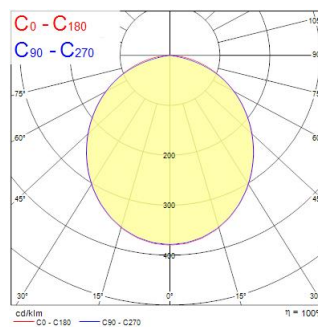

YOURHOME SPOT 600LM 840 IP65 DIM WHITE

Artikelnummer 0005280

SYLVANIA

YourHome™

LED-Einbaustrahler, fest eingebaut, Farbe RAL9016, 600 lm, 7,0 W, phasendimmbar nachlaufend/vorlaufend, 4.000 K, 100° Abstrahlwinkel, Gehäuse aus weißem Polycarbonat, geringe Einbautiefe von 47 mm, Schutzart IP65 von vorn, IK03, Loop-in/Loop-out-Klemmen für schnelle Verdrahtung, 86 mm Durchmesser der Blende, Ausschnitt 68-74 mm, mattierte Linse. Zusätzliche silberne Blende in der Verpackung enthalten.

Technische Werte

Größe (mm)

Photometrie

Distance [m]	Cone diameter [m]	Beam diameter [m]	Illuminance [lx]
0.5	1.33 1.32	912 E(C90) 53.1° E(C0) 52.9°	96 100
1.0	2.66 2.64	233 E(C90) 53.1° E(C0) 52.9°	23 23
1.5	4.00 3.97	151 E(C90) 53.1° E(C0) 52.9°	11 11
2.0	5.33 5.29	87 E(C90) 53.1° E(C0) 52.9°	6 6
2.5	6.66 6.61	36 E(C90) 53.1° E(C0) 52.9°	4 4
3.0	7.99 7.93	25 E(C90) 53.1° E(C0) 52.9°	3 3

Distance [m] Cone diameter [m] Illuminance [lx]
 — C0 - C180 (Half beam angle: 105.9°)
 — C90 - C270 (Half beam angle: 106.2°)

YOURHOME SPOT 600LM 840 IP65 DIM WHITE

Artikelnummer 0005280

SYLVANIA

Allgemeine Daten

Optische Daten

Leuchtenlichtstrom (lm)	600
Systemeffizienz (lm/W)	86
Farbtemperatur (K)	4000
Farbcode	840
Lichtfarbe	Neutralweiß
Farbwiedergabeindex (Ra)	80
Farbkonsistenz (SDCM)	SDCM6
Ausstrahlungswinkel (°)	100
Photometrische Risikogruppe	RG0
Lichstrom zum Ende der Lebensdauer (%)	70