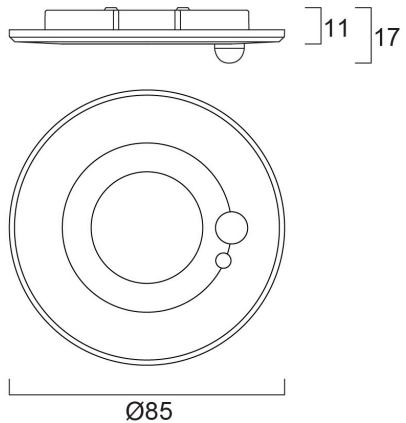

# START Spot PIR Bezel BLK

Artikelnummer 0005582

**SYLVANIA**

**START**<sup>TM</sup>

START Spot PIR Rahmen Schwarz ist ein PIR-Rahmen, schwarze Farbe, kompatibel mit START Spot IP65 Produkten: 0005191, 0005244.

### Größe (mm)

## Physikalische Daten

Gehäusefarbe	Schwarz
IP Schutzart	IP65
IK Schutzart	IK03
Nominale Produkthöhe (mm)	11
Nominaler Produktdurchmesser (mm)	86
Gewicht (kg)	0.02

## Verpackung

EAN-Nummer	5410288055824
Einzelverpackung Länge (cm)	9.3
Einzelverpackung Breite (cm)	9.0
Einzelverpackung Tiefe (cm)	1.4
DUN 14 (außen)	15410288055821
Anzahl an Einheiten je Außenverpackung	100
Außenverpackung Länge (cm)	39.5
Außenverpackung Breite (cm)	19.0
Außenverpackung Tiefe (cm)	21.5