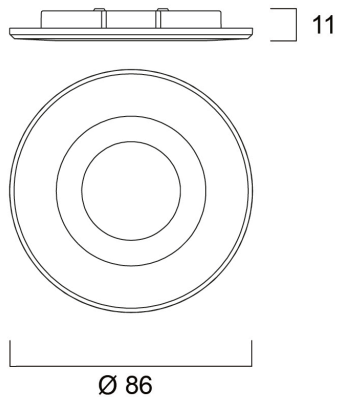

START Spot Non PIR Bezel weiß

Artikelnummer 0005583

SYLVANIA

STARTTM

START SPOT NON PIR BEZEL weiß ist eine nicht-PIR-Blende, die mit den START SPOT PIR-Produkten 0005192 und 0005191 kompatibel ist

Technische Werte

Größe (mm)

Photometrie

START Spot Non PIR Bezel weiß

Artikelnummer 0005583

SYLVANIA

Allgemeine Daten

Produktbezeichnung	START Spot Non PIR Bezel weiß
Technologie	Non - Electrical Device
Art des Zubehörs	Dekorativ
Type of accessory	Abdeckung
Gehäuse	Aluminium
Allgemeine Anwendungsbereiche	Haushalt & Verbraucher, Einzelhandel
ETIM Klasse	EC002557
E-Nummer FI	4279633
Garantie	5 Jahre

Elektrische Daten

Notbeleuchtungstyp

Physikalische Daten

Gehäusefarbe	Weiß
IP Schutzart	IP65
IK Schutzart	IK03
Nominale Produkthöhe (mm)	11
Nominaler Produktdurchmesser (mm)	86
Gewicht (kg)	0.02

Verpackung

EAN-Nummer	5410288055831
Einzelverpackung Länge (cm)	9.3
Einzelverpackung Breite (cm)	9.0
Einzelverpackung Tiefe (cm)	1.4
DUN 14 (außen)	15410288055838
Anzahl an Einheiten je Außenverpackung	100
Außenverpackung Länge (cm)	39.5
Außenverpackung Breite (cm)	19.0
Außenverpackung Tiefe (cm)	21.5