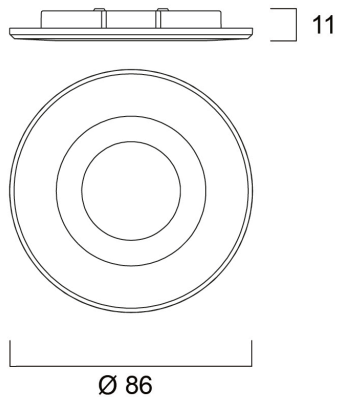

START Spot Non PIR Bezel schwarz

Artikelnummer 0005584

SYLVANIA

STARTTM

START Spot Non PIR Rahmen BLK ist ein nicht-PIR-Rahmen, schwarze Farbe, kompatibel mit START Spot IP65 Produkten: 0005192, 0005191, 0005244.

Technische Werte

Größe (mm)

Photometrie

START Spot Non PIR Bezel schwarz

Artikelnummer 0005584

SYLVANIA

Allgemeine Daten

Produktbezeichnung	START Spot Non PIR Bezel schwarz
Technologie	Non - Electrical Device
Art des Zubehörs	Dekorativ
Type of accessory	Abdeckung
Gehäuse	Aluminium
Allgemeine Anwendungsbereiche	Haushalt & Verbraucher, Einzelhandel
ETIM Klasse	EC002557
E-Nummer FI	4279635
Garantie	5 Jahre

Elektrische Daten

Notbeleuchtungstyp

Physikalische Daten

Gehäusefarbe	Schwarz
IP Schutzart	IP65
IK Schutzart	IK03
Nominale Produkthöhe (mm)	11
Nominaler Produktdurchmesser (mm)	86
Gewicht (kg)	0.02

Verpackung

EAN-Nummer	5410288055848
Einzelverpackung Länge (cm)	9.3
Einzelverpackung Breite (cm)	9.0
Einzelverpackung Tiefe (cm)	1.4
DUN 14 (außen)	15410288055845
Anzahl an Einheiten je Außenverpackung	100
Außenverpackung Länge (cm)	39.5
Außenverpackung Breite (cm)	19.0
Außenverpackung Tiefe (cm)	21.5