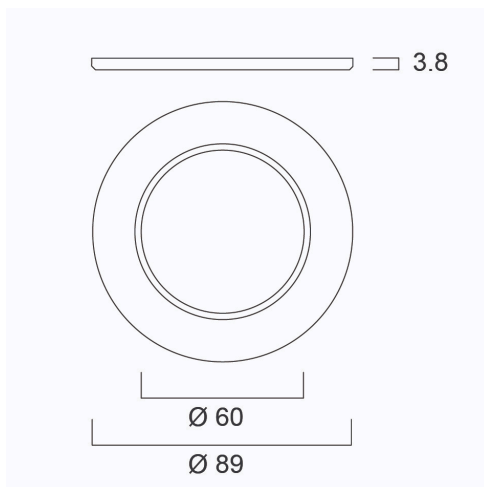

START Spot Blende silber 3x

Artikelnummer 0005586

SYLVANIA

STARTTM

CE UK
CA

Silberne Blende als optionales Zubehör für die START Spot-Serie. Kann in wenigen Sekunden mit Hilfe des Drehverschlusses am Produkt angebracht werden. Verpackt mit 3 Stück in einer Schachtel.

Technische Werte

Größe (mm)

Photometrie

START Spot Blende silber 3x

Artikelnummer 0005586

SYLVANIA

Allgemeine Daten

Produktbezeichnung	START Spot Blende silber 3x
Technologie	Non - Electrical Device
Art des Zubehörs	Dekorativ
Type of accessory	Frontring
Allgemeine Anwendungsbereiche	Hotel- & Gaststättengewerbe, Haushalt & Verbraucher
ETIM Klasse	EC002557
E-Nummer FI	4278484
Garantie	3 Jahre

Physikalische Daten

Nominale Produkthöhe (mm)	3.7
Nominaler Produktdurchmesser (mm)	89
Gewicht (kg)	0.02

Verpackung

EAN-Nummer	5410288055862
Einzelverpackung Länge (cm)	9.4
Einzelverpackung Breite (cm)	1.6
Einzelverpackung Tiefe (cm)	9.4
DUN 14 (außen)	15410288055869
Anzahl an Einheiten je Innenverpackung	40
Innenverpackung Länge / Höhe (cm)	38.8
Innenverpackung Breite (cm)	9.3
Innenverpackung Länge (cm)	20.2
DUN14 (innen)	25410288055866
Anzahl an Einheiten je Außenverpackung	200
Außenverpackung Länge (cm)	48.4
Außenverpackung Breite (cm)	40.3
Außenverpackung Tiefe (cm)	22.7