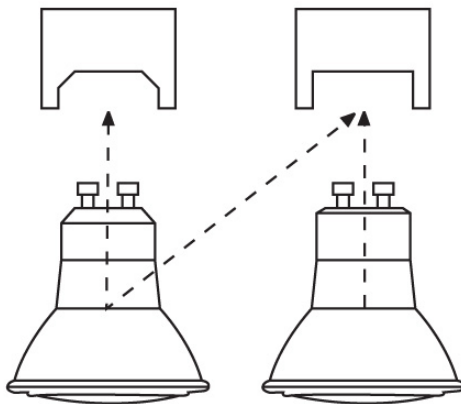

Hi-Spot ES50 50W Rot 240V

Artikelnummer 0021272

SYLVANIA

Hi Spot Halogenlampe

Technische Werte

Größe (mm)

GU10

GZ10

Photometrie

Allgemeine Daten

Produktbezeichnung	Hi-Spot ES50 50W Rot 240V
Technologie	Halogen
Socket	GU10
Allgemeine Anwendungsbereiche	Hotel- & Gaststättengewerbe, Haushalt & Verbraucher, Einzelhandel
ETIM Klasse	EC000266

Hi-Spot ES50 50W Rot 240V

Artikelnummer 0021272

SYLVANIA

Physikalische Daten

Gewicht (kg) | 0.046

Verpackung

EAN-Nummer | 5410288212722

Einzelverpackung Länge (cm) | 6.0