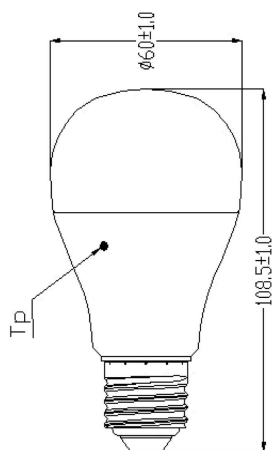

ToLEDo GLS V4 DIM FR 1150lm 865 E27 SL

Artikelnummer 0026627

SYLVANIA

- Kompaktes und elegantes Design - Geeigneter Ersatz für Halogen-, Glüh- und Kompakt-Leuchtstofflampen GLS - Sofortiges Licht mit nur einem Knopfdruck - Gleichmäßige Lichtverteilung - Gute Farbwiedergabe (CRI 80) - Dimmbar mit zugelassenen Dimmern - Perfekt für Hotels, Restaurants, Lobbys, Korridore, Treppenhäuser, Empfangsbereiche - Geringere Wartungskosten - Energieeffizienzklasse A+

Technische Werte

Größe (mm)

Photometrie

ToLEDo GLS V4 DIM FR 1150lm 865 E27 SL

Artikelnummer 0026627

SYLVANIA

Allgemeine Daten

Produktbezeichnung	ToLEDo GLS V4 DIM FR 1150lm 865 E27 SL
Technologie	LED
Nennwert Leistung (W)	11
Lampenform	Birnenförmig
Sockel	E27
Lampenausführung	matt/beschichtet
Allgemeine Anwendungsbereiche	Hotel- & Gaststättengewerbe, Bildungseinrichtungen, Haushalt & Verbraucher
ETIM Klasse	EC001959
E-Nummer FI	4740504
Garantie	3 Jahre

Lebensdauer Daten

Mittlere Lebensdauer (nominal) (h)	15000
Durchschnittliche Lebensdauer (h) - L70/B50	15000

Physikalische Daten

Nominaler Produktdurchmesser (mm)	109
Max. Lampen Durchmesser (mm) - D	60
Gewicht (kg)	0.069