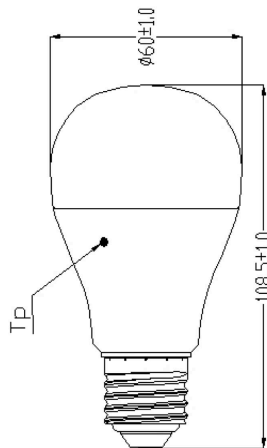

ToLEDo AGL A60 E27 10W 810lm 827 dim WS SL

Artikelnummer 0026676

SYLVANIA

- Kompaktes und elegantes Design - Geeigneter Ersatz für Halogen-, Glüh- und Kompakt-Leuchtstofflampen GLS - Sofortiges Licht mit nur einem Knopfdruck - Gleichmäßige Lichtverteilung - Gute Farbwiedergabe (CRI 80) - Dimmbar mit zugelassenen Dimmern - Perfekt für Hotels, Restaurants, Lobbys, Korridore, Treppenhäuser, Empfangsbereiche - Geringere Wartungskosten - Energieeffizienzklasse A+

Technische Werte

Größe (mm)

Photometrie

ToLEDo AGL A60 E27 10W 810lm 827 dim WS SL

Artikelnummer 0026676

SYLVANIA

Allgemeine Daten

Produktbezeichnung	ToLEDo AGL A60 E27 10W 810lm 827 dim WS SL
Technologie	LED
Nennwert Leistung (W)	10
Sockel	E27
Leuchtenklassifizierung	Offen
Allgemeine Anwendungsbereiche	Hotel- & Gaststättengewerbe, Bildungseinrichtungen, Haushalt & Verbraucher
Betriebstemperatur (°C)	25
ETIM Klasse	EC001959
E-Nummer SE	8296524
Garantie	3 Jahre

Optische Daten

Nutzlichtstrom (Φuse)	810
Nennwert nutzbarer Lichtstrom (lm)	810
Farbtemperatur (K)	2700
Lichtfarbe	Homelight
Farbwiedergabeindex (Ra)	80
Ausstrahlungswinkel (°)	180

Elektrische Daten

Power consumption (W)	10
Wattage (W)	10
Startzeit (max) (s)	0.5
Warmlaufzeit bis zu 60 % der vollen Lichtleistung (max) (s)	2
Primärversorgung/Produktspannung - Min (V)	220
Primärversorgung/Produktspannung - Max (V)	240
Leistungsfaktor der Lampe	0.8
Anzahl der Schaltzyklen vor vorzeitigem Ausfall	>50000
Dimmbar	Ja
Nennfrequenz (Hz)	50Hz

Lebensdauer Daten

Mittlere Lebensdauer (nominal) (h)	15000
Durchschnittliche Lebensdauer (h) - L70/B50	15000

Physikalische Daten

Länge Produkt (mm)	107
Nominaler Produktdurchmesser (mm)	60
Gewicht (kg)	0.065