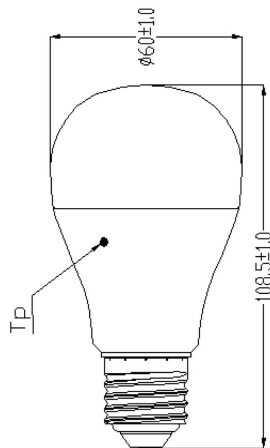

ToLEDo AGL A60 E27 11W 1060lm 827 dim WS SL

Artikelnummer 0026683

SYLVANIA

- Kompaktes und elegantes Design - Geeigneter Ersatz für Halogen-, Glüh- und Kompakt-Leuchtstofflampen GLS - Sofortiges Licht mit nur einem Knopfdruck - Gleichmäßige Lichtverteilung - Gute Farbwiedergabe (CRI 80) - Dimmbar mit zugelassenen Dimmern - Perfekt für Hotels, Restaurants, Lobbys, Korridore, Treppenhäuser, Empfangsbereiche - Geringere Wartungskosten - Energieeffizienzklasse A+

Technische Werte

Größe (mm)

Photometrie

ToLEDo AGL A60 E27 11W 1060lm 827 dim WS SL

Artikelnummer 0026683

SYLVANIA

Allgemeine Daten

Produktbezeichnung	ToLEDo AGL A60 E27 11W 1060lm 827 dim WS SL
Technologie	LED
Nennwert Leistung (W)	11
Lampenform	Birnenförmig
Sockel	E27
Lampenausführung	matt/beschichtet
Allgemeine Anwendungsbereiche	Hotel- & Gaststättengewerbe, Bildungseinrichtungen, Haushalt & Verbraucher
ETIM Klasse	EC001959
Garantie	3 Jahre

Lebensdauer Daten

Mittlere Lebensdauer (nominal) (h)	25000
Durchschnittliche Lebensdauer (h) - L70/B50	25000

Physikalische Daten

Nominaler Produktdurchmesser (mm)	109
Max. Lampen Durchmesser (mm) - D	60
Gewicht (kg)	0.111

ToLEDo AGL A60 E27 11W 1060lm 827 dim WS SL

Artikelnummer 0026683

SYLVANIA

Verpackung

EAN-Nummer	5410288266831
Einzelverpackung Länge (cm)	14.0
Einzelverpackung Breite (cm)	7.0
Einzelverpackung Tiefe (cm)	7.0
DUN 14 (außen)	15410288266838
Anzahl an Einheiten je Innenverpackung	6
Innenverpackung Länge / Höhe (cm)	23.4
Innenverpackung Breite (cm)	16.1
Innenverpackung Länge (cm)	17.7
DUN14 (innen)	25410288266835
Anzahl an Einheiten je Außenverpackung	60
Außenverpackung Länge (cm)	82.7
Außenverpackung Breite (cm)	25.3
Außenverpackung Tiefe (cm)	38.3