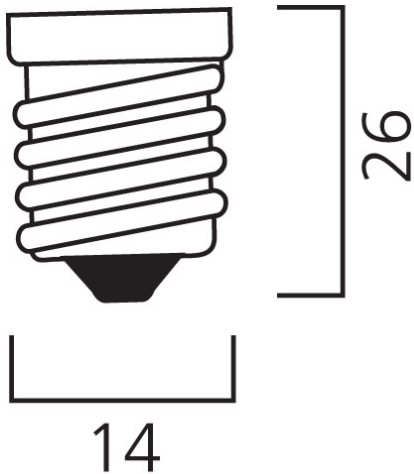

Ball IP44 Grün E14

Artikelnummer 0026891

SYLVANIA

Technische Werte

Größe (mm)

Photometrie

Ball IP44 Grün E14

Artikelnummer 0026891

SYLVANIA

Allgemeine Daten

Produktbezeichnung	Ball IP44 Grün E14
Technologie	LED
Nennwert Leistung (W)	0.5
Lampenform	Rund / Globe
Socket	E14
Allgemeine Anwendungsbereiche	Hotel- & Gaststättengewerbe, Haushalt & Verbraucher
ETIM Klasse	EC001959
E-Nummer FI	4740407
E-Nummer SE	8296513

Lebensdauer Daten

Mittlere Lebensdauer (nominal) (h)	25000
Durchschnittliche Lebensdauer (h) - L70/B50	25000

Physikalische Daten

Länge Basis zu Pin Min-Max (mm) – B	75
Max. Lampen Durchmesser (mm) - D	45
Gewicht (kg)	0.019

Verpackung

EAN-Nummer	5410288268910
Einzelverpackung Länge (cm)	8.5
Einzelverpackung Breite (cm)	4.4
Einzelverpackung Tiefe (cm)	4.4
DUN 14 (außen)	15410288268917
Anzahl an Einheiten je Innenverpackung	10
Innenverpackung Länge / Höhe (cm)	23.0
Innenverpackung Breite (cm)	9.5
Innenverpackung Länge (cm)	9.8
DUN14 (innen)	25410288268914
Anzahl an Einheiten je Außenverpackung	60
Außenverpackung Länge (cm)	48.0
Außenverpackung Breite (cm)	31.0
Außenverpackung Tiefe (cm)	12.5