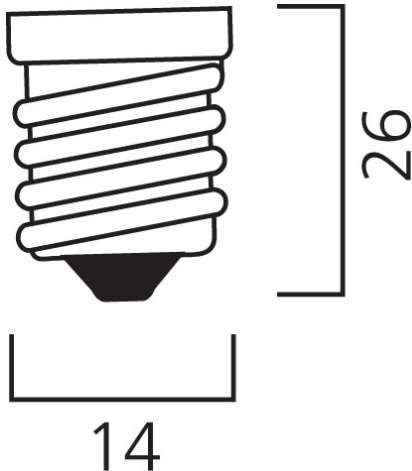

# ToLEDo BALL V4 DIM FROSTED 470LM E14 SL

Artikelnummer 0026946

**SYLVANIA**

- Kompaktes und elegantes Design - Geeigneter Ersatz für Halogen-, Glüh- und Kompakt-Leuchtstoffkugellampen - Sofortiges Licht mit nur einem Knopfdruck - Gleichmäßige Lichtverteilung - Gute Farbwiedergabe (CRI 80) - Dimmbar mit zugelassenen Dimmern - Perfekt für Hotels, Restaurants, Lobbys, Korridore, Treppenhäuser, Empfangsbereiche - Geringere Wartungskosten - Energieeffizienzklasse A+

## Technische Werte

### Größe (mm)

## Physikalische Daten

Länge Produkt (mm)	81
Nominaler Produktdurchmesser (mm)	45
Gewicht (kg)	0.043