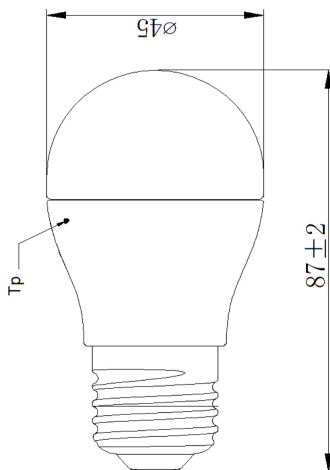

# ToLEDo BALL V4 DIM FR 470LM 865 E27 SL

Artikelnummer 0026975

**SYLVANIA**

- Kompaktes und elegantes Design - Geeigneter Ersatz für Halogen-, Glüh- und Kompakt-Leuchtstoffkugellampen - Sofortiges Licht mit nur einem Knopfdruck - Gleichmäßige Lichtverteilung - Gute Farbwiedergabe (CRI 80) - Dimmbar mit zugelassenen Dimmern - Perfekt für Hotels, Restaurants, Lobbys, Korridore, Treppenhäuser, Empfangsbereiche - Geringere Wartungskosten - Energieeffizienzklasse A+

### Größe (mm)

## Physikalische Daten

Länge Produkt (mm)	78
Nominaler Produktdurchmesser (mm)	45
Gewicht (kg)	0.043