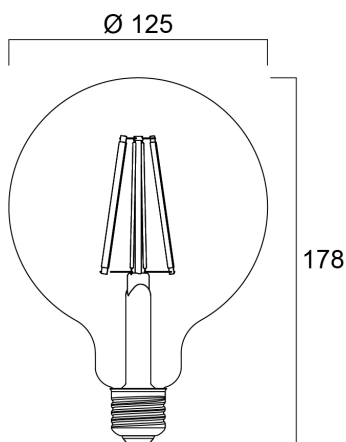

# ToLEDo RT G120 V4 CL 1521LM 827 E27 SL

Artikelnummer 0027149

**SYLVANIA**

- Perfekt für dekorative und allgemeine Beleuchtungsanwendungen und schafft ein warmes Ambiente ähnlich wie herkömmliche Lampen- Gleiches Aussehen, Größe und Funktionalität wie Glühlampen- Omnidirektionale Lichtverteilung- Energieklasse A++- Geeigneter Ersatz für Glüh- und Halogenlampen- Erzeugt den gleichen funkelnden Lichteffect wie Glühlampen- Abmessungen identisch mit Glühlampen - passt in alle Leuchten- Umweltfreundlich - kein Quecksilber und geringere CO2-Emissionen

### Größe (mm)

## Physikalische Daten

Länge Produkt (mm)	178
Nominaler Produktdurchmesser (mm)	124
Gewicht (kg)	0.24