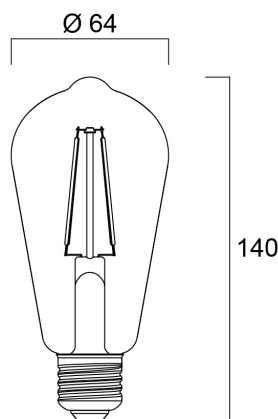

ToLEDo RT ST64 V4 CL 470LM 827 E27 SL

Artikelnummer 0027175

SYLVANIA

- Perfekt für dekorative und allgemeine Beleuchtungsanwendungen und schafft ein warmes Ambiente ähnlich wie traditionelle Lampen - Gleiches Aussehen, Größe und Funktionalität wie Glühlampen - Omnidirektionale Lichtverteilung - Energieklasse A++ - Geeigneter Ersatz für Glühbirnen und Halogenlampen - Bietet den gleichen funkelnden Lichteffect wie eine Glühlampe - Abmessungen identisch mit denen von Glühlampen - passt in alle Fassungen - Umweltfreundlich - kein Quecksilber und geringere CO₂-Emissionen

Technische Werte

Größe (mm)

Photometrie

ToLEDo RT ST64 V4 CL 470LM 827 E27 SL

Artikelnummer 0027175

SYLVANIA

Allgemeine Daten

Produktbezeichnung	ToLEDo RT ST64 V4 CL 470LM 827 E27 SL
Technologie	LED
Nennwert Leistung (W)	4.5
Sockel	E27
Leuchtenklassifizierung	Offen
Allgemeine Anwendungsbereiche	Hotel- & Gaststättengewerbe, Haushalt & Verbraucher
Betriebstemperatur (°C)	25
ETIM Klasse	EC001959
E-Nummer FI	4740429
E-Nummer SE	8295090
Garantie	3 Jahre

Lebensdauer Daten

Mittlere Lebensdauer (nominal) (h)	15000
Durchschnittliche Lebensdauer (h) - L70/B50	15000

Physikalische Daten

Länge Produkt (mm)	140
Nominaler Produktdurchmesser (mm)	64
Gewicht (kg)	0.047

ToLEDo RT ST64 V4 CL 470LM 827 E27 SL

Artikelnummer 0027175

SYLVANIA

Verpackung

EAN-Nummer	5410288271750
Einzelverpackung Länge (cm)	16.0
Einzelverpackung Breite (cm)	6.9
Einzelverpackung Tiefe (cm)	6.9
DUN 14 (außen)	15410288271757
Anzahl an Einheiten je Innenverpackung	6
Innenverpackung Länge / Höhe (cm)	21.9
Innenverpackung Breite (cm)	14.5
Innenverpackung Länge (cm)	17.5
DUN14 (innen)	25410288271754
Anzahl an Einheiten je Außenverpackung	60
Außenverpackung Länge (cm)	75.3
Außenverpackung Breite (cm)	23.3
Außenverpackung Tiefe (cm)	37.8